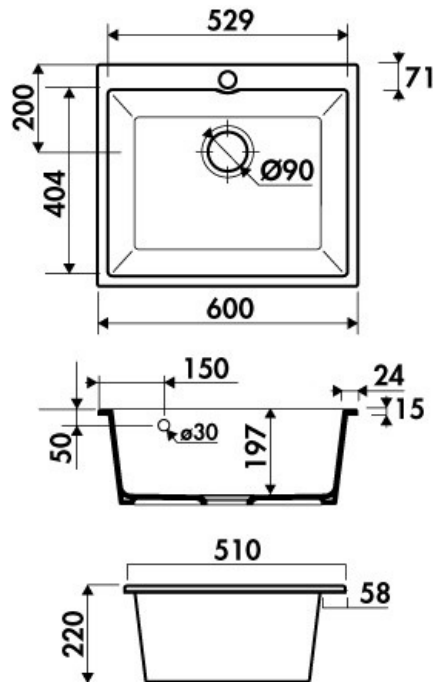

Constance II Blanc

EV954006

Cuve à encastrer Luisiceram avec vidage manuel chromé.

Scannez-moi pour
retrouver la fiche produit !

Spécifications techniques

Matériau & Coloris

Matériau	Luisiceram
Couleur	Blanc
Couleur évier	Blanc brillant

Dimensions & Poids

Largeur (en mm)	600
Profondeur (en mm)	510
Largeur cuve (en mm)	529
Profondeur cuve (en mm)	404
Hauteur cuve (en mm)	197
Diamètre bonde cuve (en mm)	90
Poids net (en kg)	20
Dimension mini sous-évier (en mm)	600

Informations complémentaires

Nombre de bacs	1 bac
Type vidage	Manuel chromé

Trop plein	Oui
Montage robinetterie sur évier	Oui
Norme	EN13310
Code EAN	3537390544700
Type de cuve	À encastrer
Nouveautés	Oui
Marque	Chambord