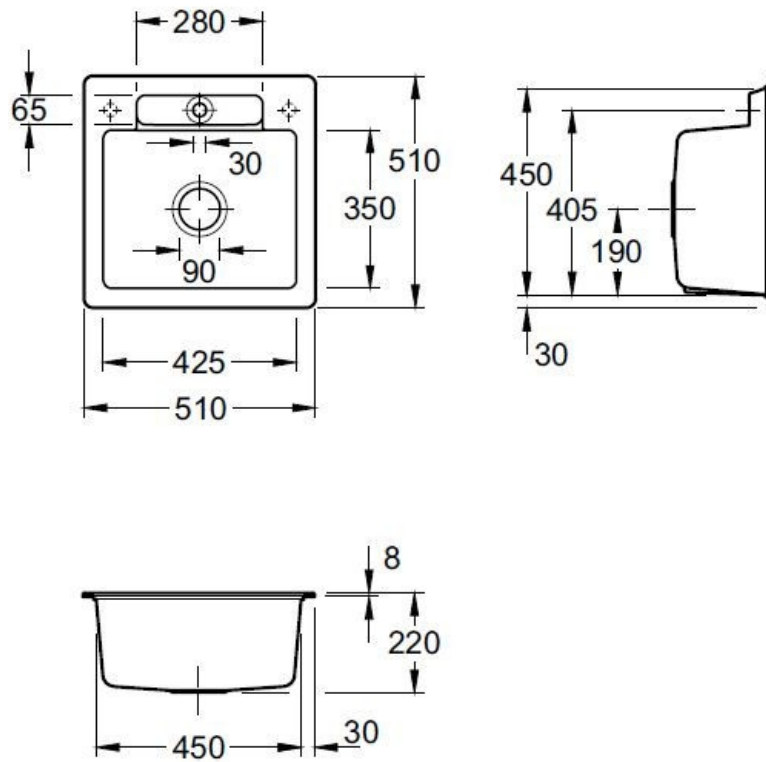

Siluet S Chromit

EV334502J0

Diamètre de perçage pour la manette de vidage : 20 mm. Cuve à encastrer Luisiceram avec vidage automatique chromé.

Scannez-moi pour retrouver la fiche produit !

Spécifications techniques

📏 Matériau & Coloris

Matériau	Luisiceram
Couleur	Noir
Couleur évier	Chromit

📏 Dimensions & Poids

Largeur (en mm)	510
Profondeur (en mm)	510
Dimension mini sous-évier (en mm)	500
Largeur cuve (en mm)	425
Profondeur cuve (en mm)	350
Hauteur cuve (en mm)	220
Diamètre bonde cuve (en mm)	90

📄 Informations complémentaires

Type de cuve	À encastrer
Nombre de bacs	1 bac

Trop plein Oui

Montage robinetterie sur évier Oui

Nombre trous prépercés par côté 2

Norme EN13310

Code EAN 3537390513546

Marque Villeroy & Boch