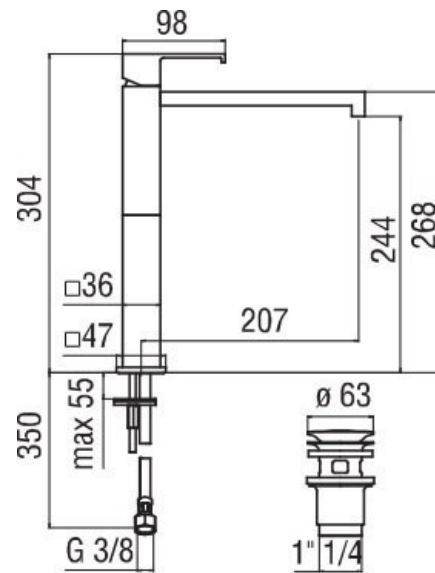

Limiteur de débit

Oui

Aérateur anticalcaire

Oui

Vidage

Vidage 1 1/4" clic-clac

Raccordement

Flexibles inox Ø 3/8"

Code EAN

8018014953184

luisina
DESIGN

La Boisinière - 35530 Servon-sur-Vilaine

Tél : 02 99 00 24 24

SIRET 31828963400038 - RCS Rennes B 318 289 634 - TVA FR41318289634

SCD LUISINA © 1989-2024