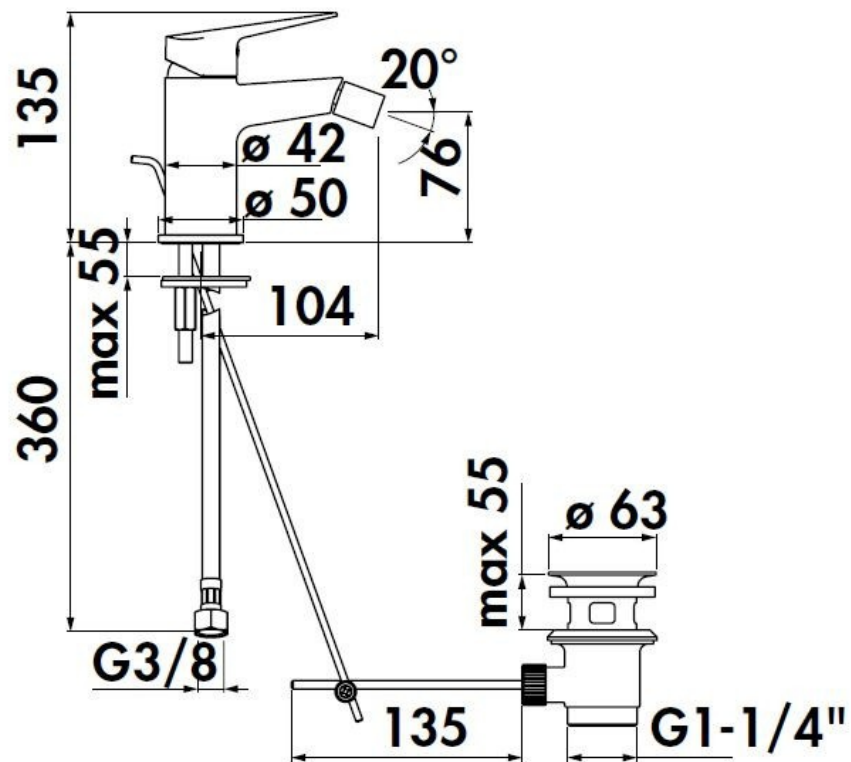

Mitigeur Blues

BS1011191CR

Mitigeur hauteur 135 mm. Jet orientable.

Scannez-moi pour
retrouver la fiche produit !

Spécifications techniques

Matériau & Coloris

Matériau	Laiton
Couleur	Chromé

Dimensions & Poids

Hauteur (en mm)	135
Hauteur sous bec (en mm)	76
Longueur de bec (en mm)	104
Diamètre base (en mm)	50

Informations complémentaires

Type de modèle	Mitigeur vasque
Installation	À poser
Type de bec	Bec droit
Type de corps	Bas
Support douchette	Fixe
Code EAN	8018014955188