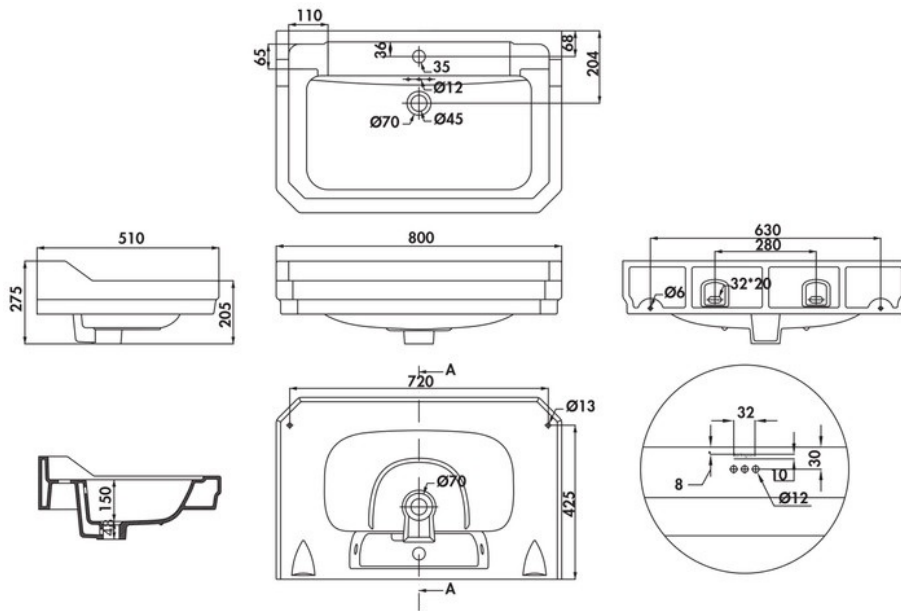

Lavabo Edouardien

B182TH

Lavabo à poser avec trop-plein et plage de robinetterie - 2 trous de robinet. À combiner avec un piètement.

Scannez-moi pour
retrouver la fiche produit !

Spécifications techniques

Matériau & Coloris

Matériau	Céramique
Couleur	Blanc

Dimensions & Poids

Longueur (en mm)	800
Largeur (en mm)	510
Hauteur (en mm)	275
Diamètre bonde (en mm)	45
Poids net (en kg)	22.5

Informations complémentaires

Installation	À poser
Plage robinetterie	Oui - Percé
Trop plein	Oui
Vidage	Livré sans vidage
Code EAN	5055806010420

luisina
DESIGN

La Boisinière - 35530 Servon-sur-Vilaine

Tél : 02 99 00 24 24

SIRET 31828963400038 - RCS Rennes B 318 289 634 - TVA FR41318289634