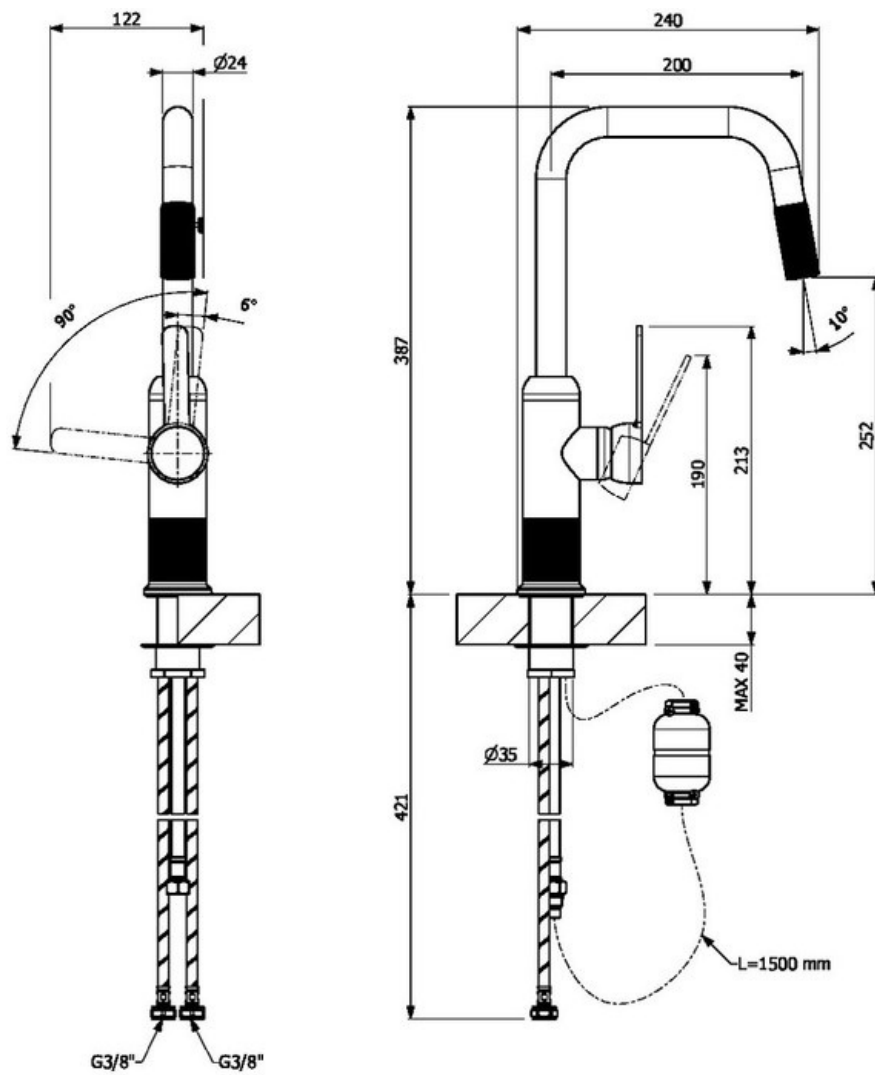

RC678DO079

RC678DO079

Mitigeur avec cartouche céramique, débit à 6,5L/mn à 3 bars. Flexibles fixes. Disponibilité FIN MARS 2024.

Scannez-moi pour
retrouver la fiche produit !

Spécifications techniques

Matériau & Coloris

Matériau	Laiton
Couleur	Noir Mat

Dimensions & Poids

Hauteur (en mm)	387
Hauteur sous bec (en mm)	252
Longueur de bec (en mm)	240
Diamètre base (en mm)	50
Perçage (en mm)	35
Poids net (en kg)	2.9

Informations complémentaires

Type de modèle	Mitigeur
Type de bec	Bec pivotant
Douchette	Douchette extractible double jet
Mécanisme	Cartouche à disque céramique

luisina
DESIGN

La Boisinière - 35530 Servon-sur-Vilaine

Tél : 02 99 00 24 24