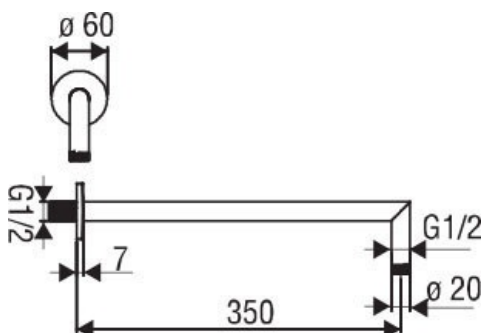

Informations complémentaires

Type de modèle	Bras de douche
Installation	Murale sans encastrement
Code EAN	8018014905572