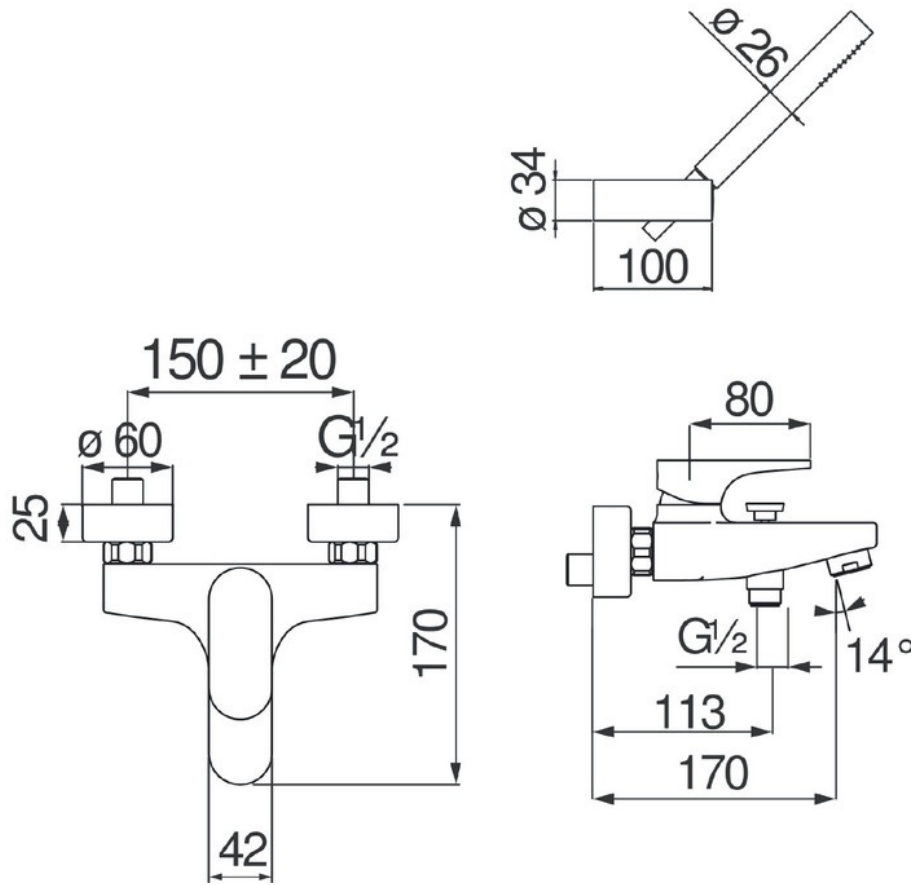

Mitigeur Yoyo

YO126110CR

Mitigeur équipé d'un blocage de sécurité à 38°C.

Scannez-moi pour
retrouver la fiche produit !

Spécifications techniques

Matériau & Coloris

Matériau	Laiton
Couleur	Chromé

Dimensions & Poids

Profondeur (en mm)	170
Flexible de douche (en mm)	1500
Diamètre base (en mm)	Ø 60
Entraxe (en mm)	150 ± 20

Informations complémentaires

Type de modèle	Mitigeur bain douche
Installation	Murale sans encastrement
Douchette	Douchette mobile monojet
Support douchette	Orientable
Sécurité anti-brûlure	Blocage de sécurité 38°C
Inverseur poignée	Oui