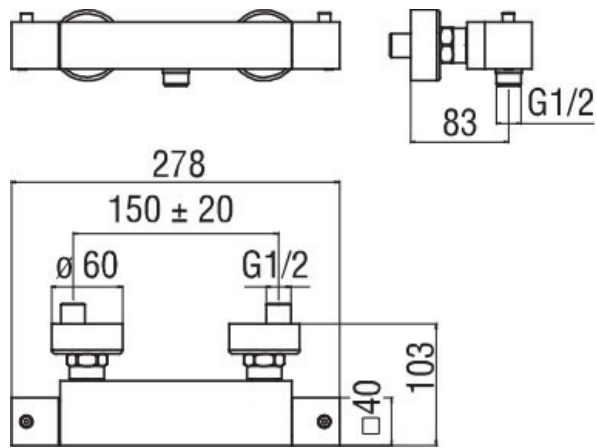

Mitigeur Solido

SL00030009

Mitigeur équipé d'un blocage de sécurité à 38°C.

Scannez-moi pour
retrouver la fiche produit !

Spécifications techniques

🔧 Matériau & Coloris

Matériau	Laiton
Couleur	Noir

📏 Dimensions & Poids

Largeur (en mm)	278
Profondeur (en mm)	103
Entraxe (en mm)	150 ± 20

📄 Informations complémentaires

Type de modèle	Mitigeur douche
Installation	Murale sans encastrement
Limiteur de température	Oui
Sécurité anti-brûlure	Blocage de sécurité 38°C
Clapet anti-retour	Oui
Code EAN	8018014082686