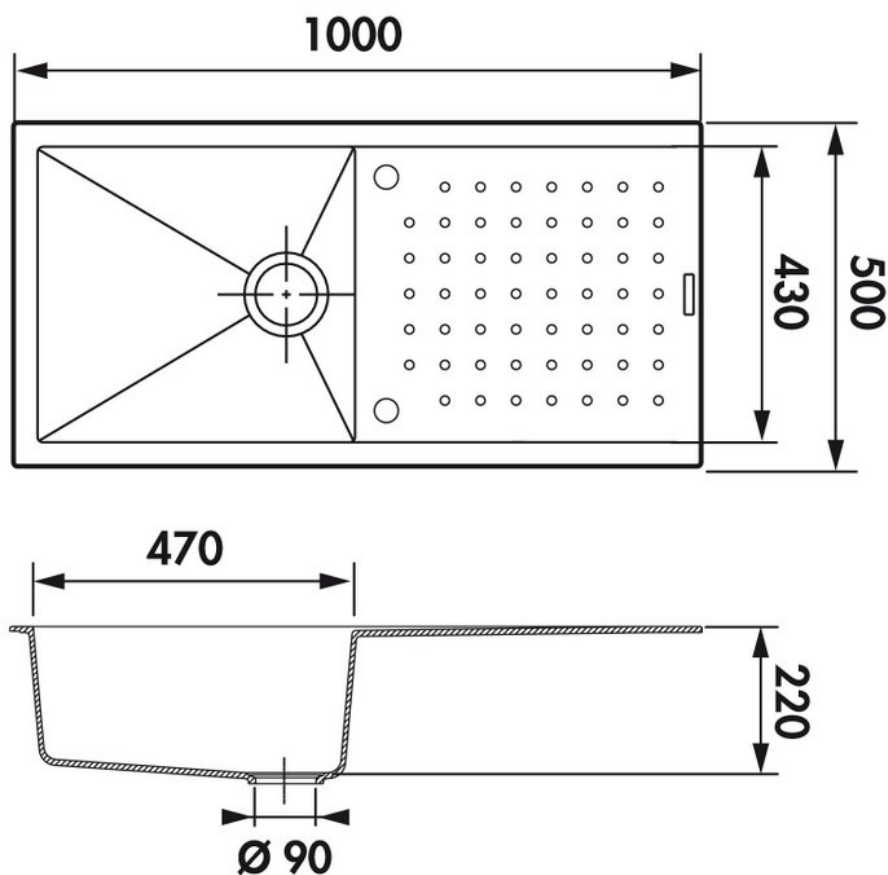

Fusion Nera

EV60011 118

Diamètre de perçage pour la manette de vidage : 35 mm. Evier à encastrer Luisigranit avec vidage automatique chromé.

Scannez-moi pour retrouver la fiche produit !

Spécifications techniques

Matériau & Coloris

Matériau	Luisigranit
Couleur	Noir
Couleur évier	Nera

Dimensions & Poids

Largeur (en mm)	1000
Profondeur (en mm)	500
Dimension mini sous-évier (en mm)	600
Largeur encastrement (en mm)	980
Profondeur encastrement (en mm)	480
Largeur cuve (en mm)	470
Profondeur cuve (en mm)	430
Hauteur cuve (en mm)	220
Diamètre bonde cuve (en mm)	90
Rayon angle (en mm)	10

i Informations complémentaires

Type d'évier	À encastrer
Nombre de bacs	1 grand bac
Type vidage	Automatique chromé
Trop plein	Oui
Montage robinetterie sur évier	Oui
Positionnement égouttoir	Réversible
Nombre trous prépercés par côté	1
Nombre d'égouttoirs	1
Norme	EN13310
Code EAN	3537390217734
Marque	Luisina