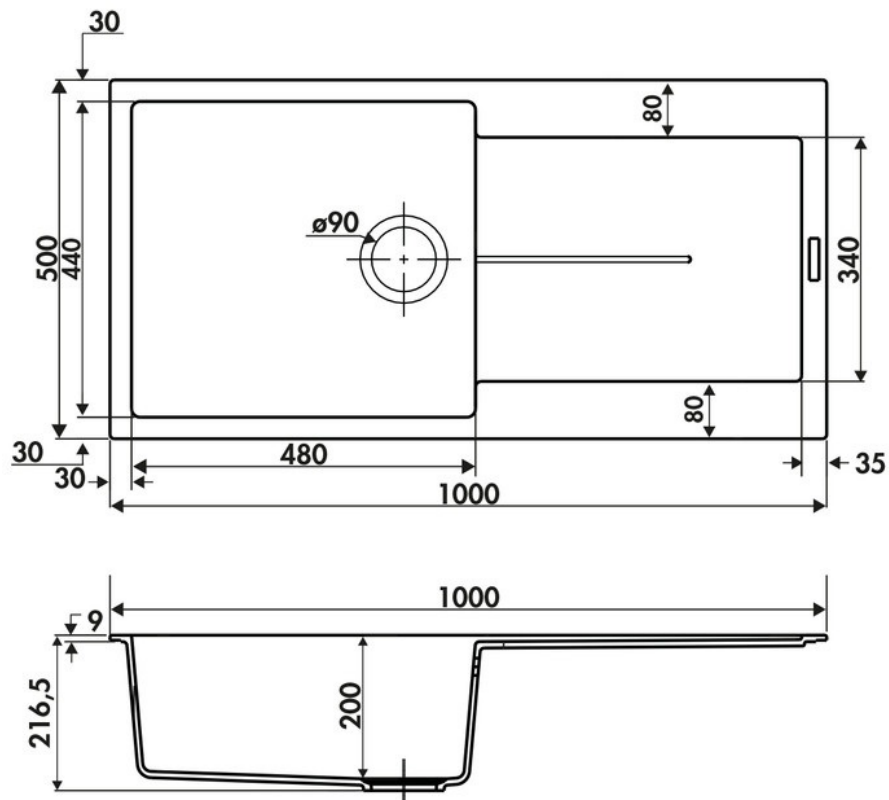

Tam Tam Champagne et planche Duoline

EV8501IP630

Diamètre de perçage pour la manette de vidage : 35 mm. Evier à encastrer Luisigranit avec vidage automatique gain de place et planche Duoline AEPLA7004E005.

Scannez-moi pour
retrouver la fiche produit !

Spécifications techniques

Matériau & Coloris

Matériau	Luisigranit
Couleur	Beige
Couleur évier	Champagne

Dimensions & Poids

Largeur (en mm)	1000
Profondeur (en mm)	500
Dimension mini sous-évier (en mm)	600
Largeur encastrement (en mm)	980
Profondeur encastrement (en mm)	480
Largeur cuve (en mm)	480
Profondeur cuve (en mm)	440

Hauteur cuve (en mm)	200
Diamètre bonde cuve (en mm)	90
Rayon angle (en mm)	10

ⓘ Informations complémentaires

Type d'évier	À encastrer
Nombre de bacs	1 grand bac
Type vidage	Automatique gain de place
Trop plein	Oui
Montage robinetterie sur évier	Oui
Positionnement égouttoir	Réversible
Nombre trous prépercés par côté	1
Nombre d'égouttoirs	1
Norme	EN13310
Marque	Luisina