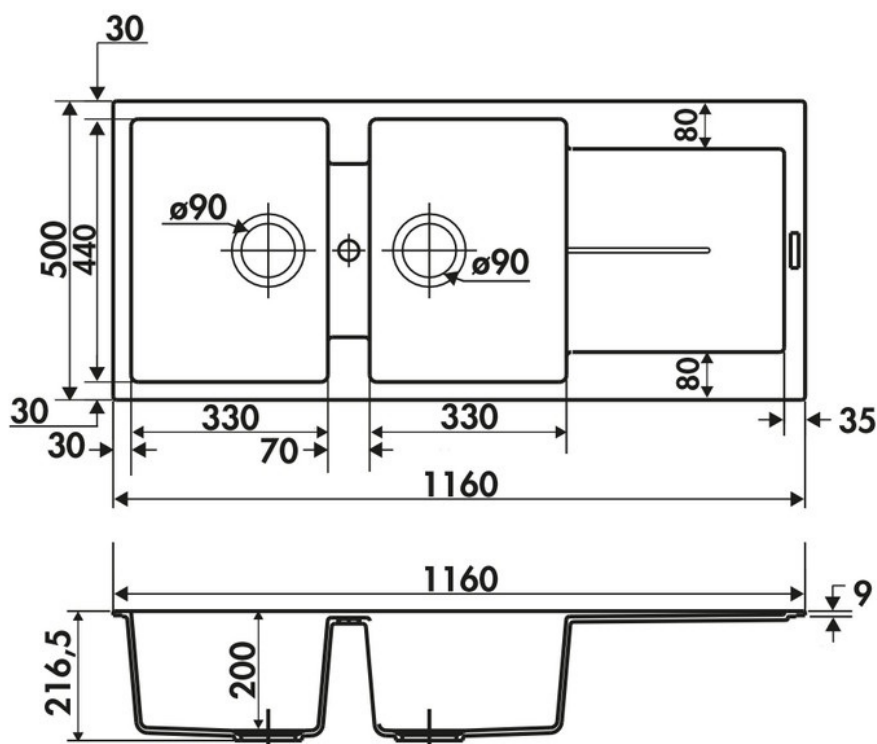

Tam Tam Alpina

EV8521 116

Diamètre de perçage pour la manette de vidage : 35 mm. Evier à encastrer Luisigranit avec vidage automatique gain de place.

Scannez-moi pour
retrouver la fiche produit !

Spécifications techniques

Matériau & Coloris

Matériau	Luisigranit
Couleur	Blanc
Couleur évier	Alpina

Dimensions & Poids

Largeur (en mm)	1160
Profondeur (en mm)	500
Dimension mini sous-évier (en mm)	800
Largeur encastrement (en mm)	1140
Profondeur encastrement (en mm)	480
Largeur cuve 1 (en mm)	330
Profondeur cuve 1 (en mm)	440
Hauteur cuve 1 (en mm)	200
Diamètre bonde cuve 1 (en mm)	90
Largeur cuve 2 (en mm)	330
Profondeur cuve 2 (en mm)	440

Hauteur cuve 2 (en mm)	200
Diamètre bonde cuve 2 (en mm)	90
Rayon angle (en mm)	10
Poids net (en kg)	19.58

📄 Informations complémentaires

Type d'évier	À encastrer
Nombre de bacs	2 bacs
Type vidage	Automatique gain de place
Trop plein	Oui
Montage robinetterie sur évier	Oui
Positionnement égouttoir	Réversible
Nombre trous préperçés par côté	1
Nombre d'égouttoirs	1
Norme	EN13310
Code EAN	3537390261881
Marque	Luisina