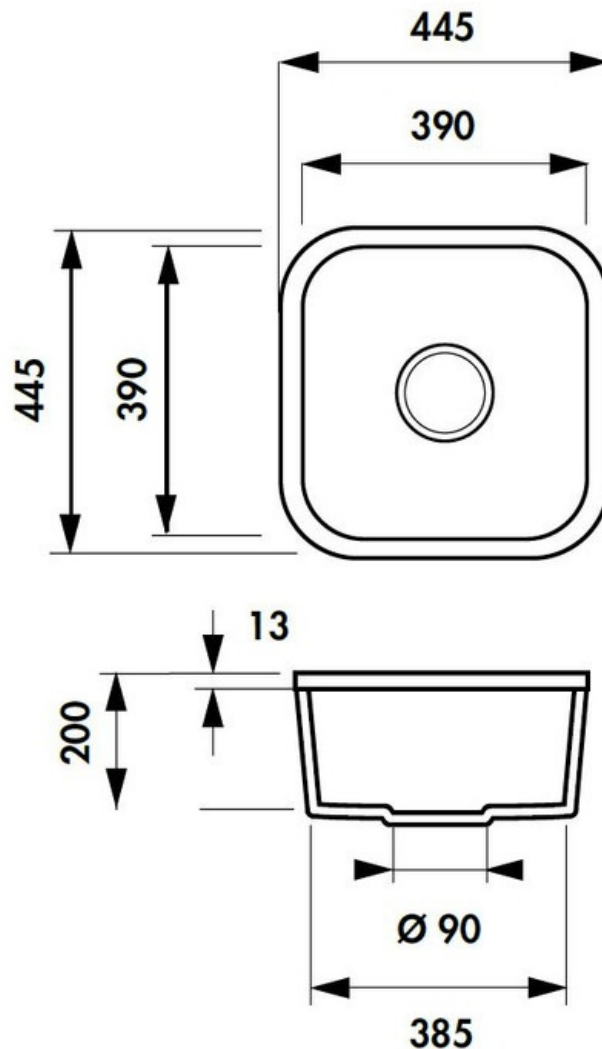

## Spécifications techniques

### Dimensions & Poids

Largeur (en mm)	445
Profondeur (en mm)	445
Dimension mini sous-évier (en mm)	500
Largeur encastrement (en mm)	376
Profondeur encastrement (en mm)	376
Largeur cuve (en mm)	390
Profondeur cuve (en mm)	390
Hauteur cuve (en mm)	200
Diamètre bonde cuve (en mm)	90
Poids net (en kg)	15

## 📄 Informations complémentaires

Type de cuve	Sous-plan
Nombre de bacs	1 bac
Type vidage	Automatique chromé
Trop plein	Oui
Montage robinetterie sur évier	Non
Norme	EN13310
Code EAN	3537390485690
Marque	Villeroy & Boch