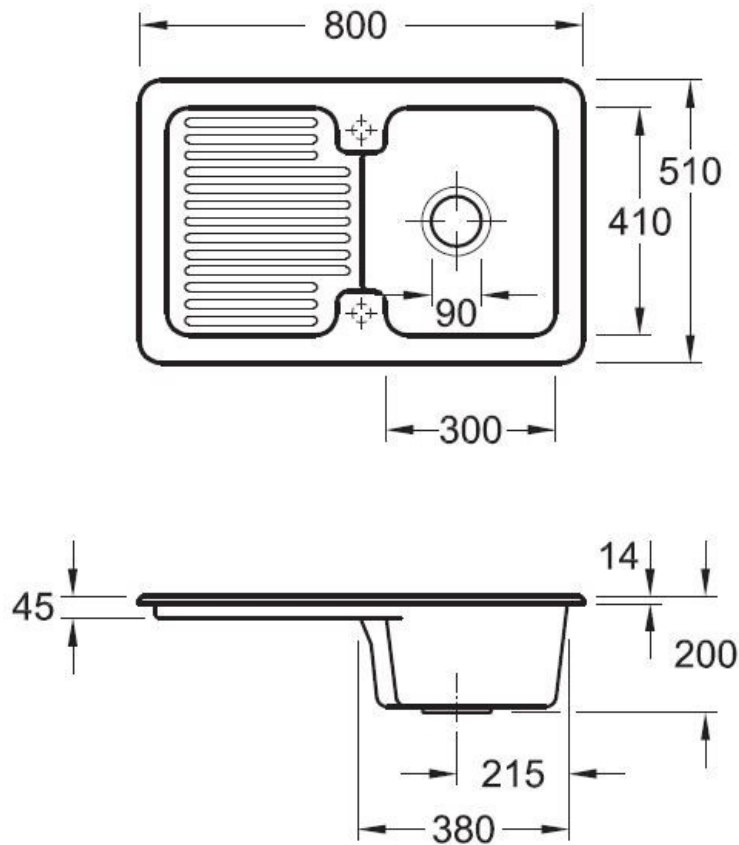

📏 Matériau & Coloris

Matériau	Luisiceram
Couleur	Blanc
Couleur évier	Blanc

📏 Dimensions & Poids

Largeur (en mm)	800
Profondeur (en mm)	510
Dimension mini sous-évier (en mm)	450
Largeur encastrement (en mm)	760
Profondeur encastrement (en mm)	470
Largeur cuve (en mm)	300
Profondeur cuve (en mm)	410
Hauteur cuve (en mm)	200
Diamètre bonde cuve (en mm)	90
Poids net (en kg)	18.54

Oui

Montage robinetterie sur évier

Oui

Positionnement égouttoir

Réversible

Nombre trous prépercés par côté

1

Nombre d'égouttoirs

1

Norme

ENI3310

Code EAN

3537390160764

Marque

Villeroy & Boch

luisina
DESIGN