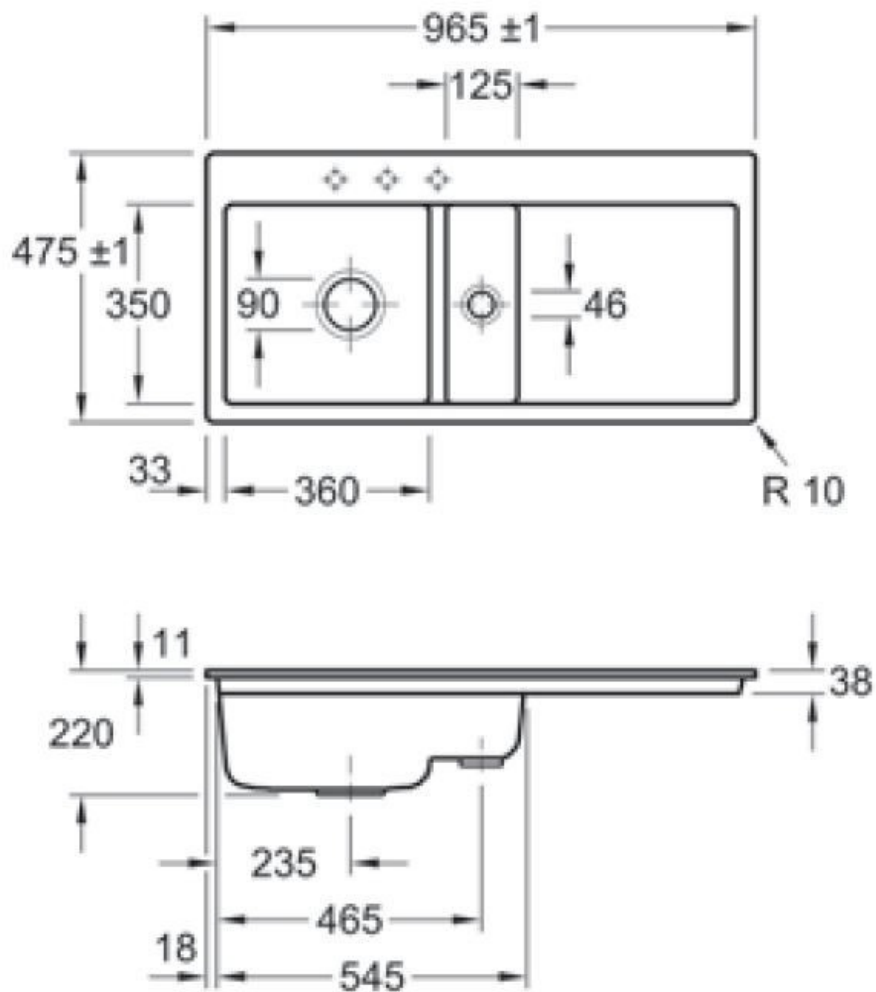

## Spécifications techniques

### Dimensions & Poids

Largeur (en mm)	965
Profondeur (en mm)	475
Dimension mini sous-évier (en mm)	600
Largeur cuve 1 (en mm)	360
Profondeur cuve 1 (en mm)	350
Hauteur cuve 1 (en mm)	220
Diamètre bonde cuve 1 (en mm)	90
Largeur cuve 2 (en mm)	125
Profondeur cuve 2 (en mm)	350
Diamètre bonde cuve 2 (en mm)	46
Poids net (en kg)	26.1

## ⓘ Informations complémentaires

Type d'évier	À fleur
Nombre de bacs	1 bac 1/2
Type vidage	Automatique chromé
Trop plein	Oui
Montage robinetterie sur évier	Oui
Positionnement égouttoir	Droite
Nombre trous prépercés par côté	3
Nombre d'égouttoirs	1
Norme	EN13310
Code EAN	4051202308643
Marque	Villeroy & Boch