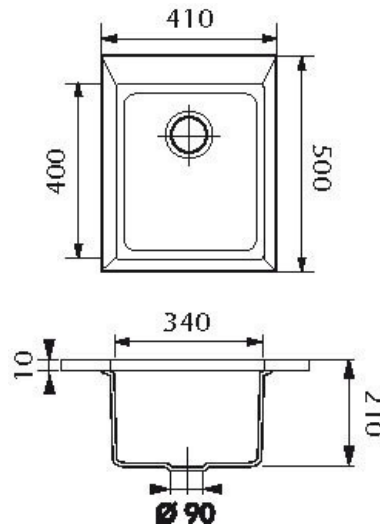

Quadrille Gris Métal

EV984 022E

Diamètre de perçage pour la manette de vidage : 35 mm. Cuve à encastrer Luisigranit avec vidage automatique chromé.

Scannez-moi pour
retrouver la fiche produit !

Spécifications techniques

Matériau & Coloris

Matériau	Luisigranit
Couleur	Gris
Couleur évier	Gris Métal

Dimensions & Poids

Largeur (en mm)	410
Profondeur (en mm)	500
Dimension mini sous-évier (en mm)	450
Largeur encastrement (en mm)	390
Profondeur encastrement (en mm)	480
Largeur cuve (en mm)	340
Profondeur cuve (en mm)	400
Hauteur cuve (en mm)	210
Diamètre bonde cuve (en mm)	90
Poids net (en kg)	6.62

Informations complémentaires

Type de cuve	À encastrer
Nombre de bacs	1 bac
Type vidage	Automatique chromé
Trop plein	Oui
Montage robinetterie sur évier	Oui
Positionnement égouttoir	Sans
Nombre trous prépercés par côté	3
Norme	EN13310
Code EAN	3537390148021
Marque	Luisina