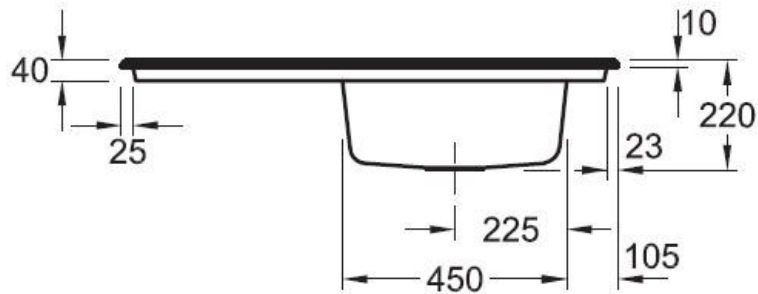

Matériau & Coloris

Matériau	Luisiceram
Couleur	Taupe
Couleur évier	Almond

Dimensions & Poids

Largeur (en mm)	1000
Profondeur (en mm)	510
Dimension mini sous-évier (en mm)	600
Largeur encastrement (en mm)	970
Profondeur encastrement (en mm)	480
Largeur cuve (en mm)	430
Profondeur cuve (en mm)	410
Hauteur cuve (en mm)	220
Diamètre bonde cuve (en mm)	90
Poids net (en kg)	25.5

Oui

Montage robinetterie sur évier

Oui

Positionnement égouttoir

Réversible

Nombre trous prépercés par côté

4

Nombre d'égouttoirs

1

Norme

EN13310

Code EAN

3537390514772

Marque

Villeroy & Boch

luisina
DESIGN