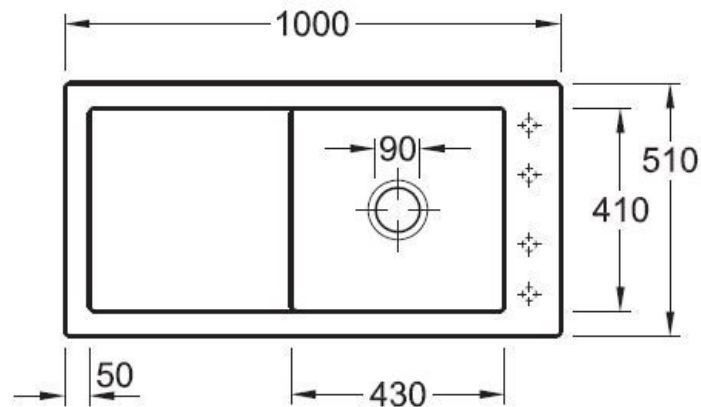

Matériau & Coloris

Matériau	Luisiceram
Couleur	Taupe
Couleur évier	Almond

Dimensions & Poids

Largeur (en mm)	1000
Profondeur (en mm)	510
Dimension mini sous-évier (en mm)	600
Largeur encastrement (en mm)	970
Profondeur encastrement (en mm)	480
Largeur cuve (en mm)	430
Profondeur cuve (en mm)	410
Hauteur cuve (en mm)	220
Diamètre bonde cuve (en mm)	90
Poids net (en kg)	25.5

Oui

Montage robinetterie sur évier

Oui

Positionnement égouttoir

Réversible

Nombre trous prépercés par côté

4

Nombre d'égouttoirs

1

Norme

EN13310

Code EAN

3537390514772

Marque

Villeroy & Boch

luisina
DESIGN