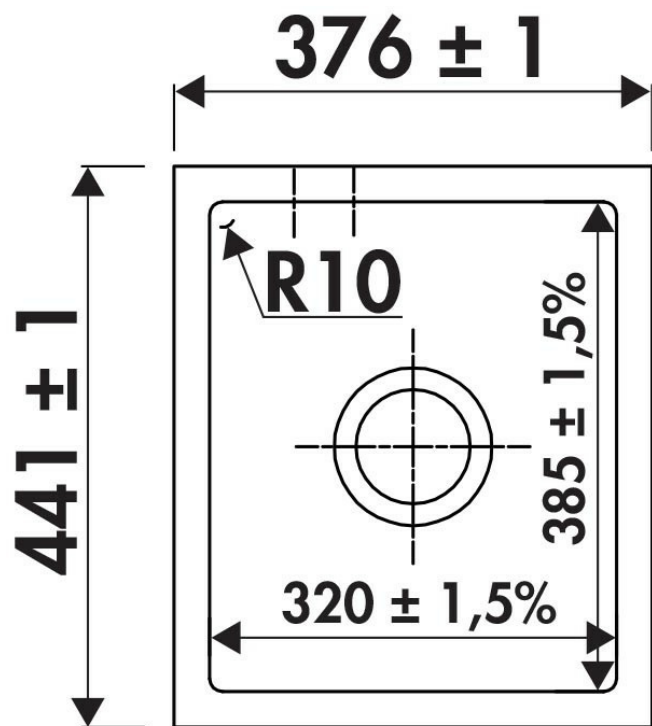

Rubato Polar (mat)

EVSP5048 006

Cuve sous-plan rectangulaire Luisina 1 bac coloris Polar

Diamètre de perçage pour la manette de vidage : 35 mm. Cuve sous-plan Luisiceram avec vidage automatique chromé.

Scannez-moi pour
retrouver la fiche produit !

Spécifications techniques

Matériau & Coloris

Matériau	Luisiceram
Couleur	Blanc
Couleur évier	Polar

Dimensions & Poids

Largeur (en mm)	376
Profondeur (en mm)	441
Dimension sous meuble (en mm)	450
Largeur cuve (en mm)	320
Profondeur cuve (en mm)	385
Hauteur cuve (en mm)	195
Diamètre bonde cuve (en mm)	90

Largeur encastrement (en mm)	310
Profondeur encastrement (en mm)	375
Rayon angle (en mm)	6
Largeur cuve principale (en mm)	320

Informations complémentaires

Type de cuve	Sous-plan
Nombre de bacs	1 bac
Type vidage	Automatique chromé
Trop plein	Oui
Montage robinetterie sur évier	Non
Norme	EN13310
Code EAN	3537390368191
Marque	Luisina