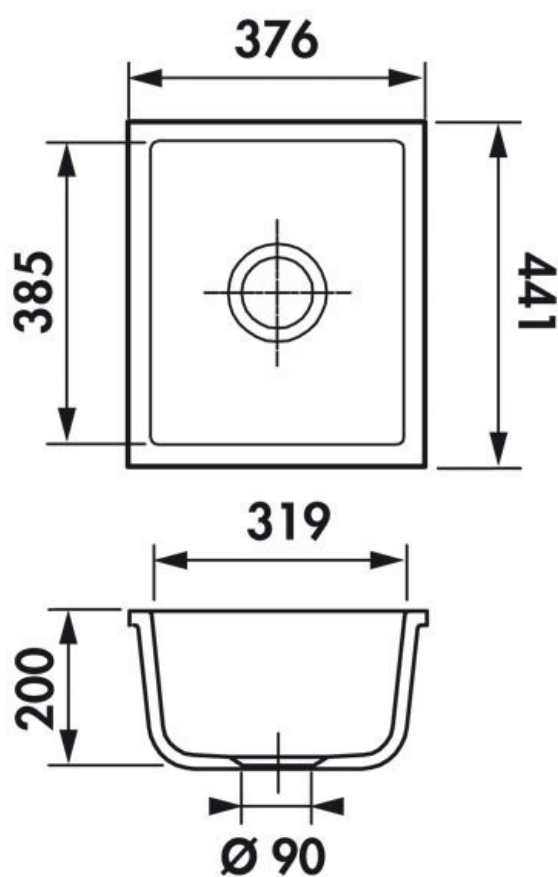

# Rubato Polar (mat)

EVSP5048 006

Diamètre de perçage pour la manette de vidage : 35 mm. Cuve sous-plan Luisiceram avec vidage automatique chromé.

Scannez-moi pour  
retrouver la fiche produit !

### Dimensions & Poids

Largeur (en mm)	376
Profondeur (en mm)	441
Dimension mini sous-évier (en mm)	450
Largeur cuve (en mm)	319
Profondeur cuve (en mm)	385
Hauteur cuve (en mm)	200
Diamètre bonde cuve (en mm)	90
Largeur encastrement (en mm)	310
Profondeur encastrement (en mm)	375
Rayon angle (en mm)	6

### Informations complémentaires

Type de cuve	Sous-plan
Nombre de bacs	1 bac
Type vidage	Automatique chromé
Trop plein	Oui
Montage robinetterie sur évier	Non
Norme	EN13310
Code EAN	3537390368191
Marque	Luisina