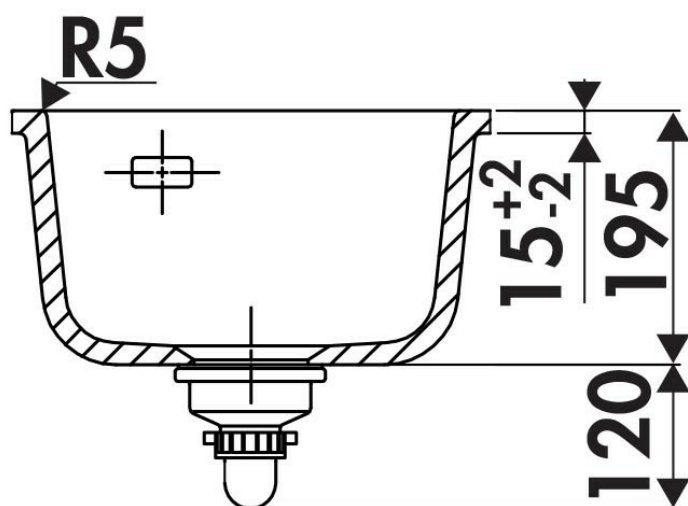

Rubato Polar (mat)

EVSP5048 006

Cuve sous-plan rectangulaire Luisina 1 bac coloris Polar

Diamètre de perçage pour la manette de vidage : 35 mm. Cuve sous-plan Luisiceram avec vidage automatique chromé.

Scannez-moi pour
retrouver la fiche produit !

Spécifications techniques

Matériau & Coloris

Matériau	Luisiceram
Couleur	Blanc
Couleur évier	Polar

Dimensions & Poids

Largeur (en mm)	376
Profondeur (en mm)	441
Dimension sous meuble (en mm)	450
Largeur cuve (en mm)	320
Profondeur cuve (en mm)	385
Hauteur cuve (en mm)	195
Diamètre bonde cuve (en mm)	90

Largeur encastrement (en mm)	310
Profondeur encastrement (en mm)	375
Rayon angle (en mm)	6
Largeur cuve principale (en mm)	320

Informations complémentaires

Type de cuve	Sous-plan
Nombre de bacs	1 bac
Type vidage	Automatique chromé
Trop plein	Oui
Montage robinetterie sur évier	Non
Norme	EN13310
Code EAN	3537390368191
Marque	Luisina