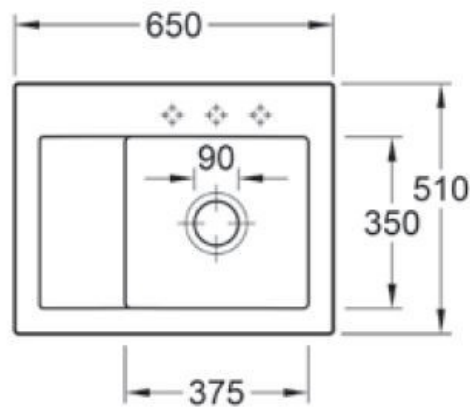

Subway Compact Chromit

EV3313 02 J0

Diamètre de perçage pour la manette de vidage : 35 mm. Evier à encastrer Luisiceram avec vidage automatique chromé.

Scannez-moi pour retrouver la fiche produit !

Spécifications techniques

Matériau & Coloris

Matériau	Luisiceram
Couleur	Noir
Couleur évier	Chromit

Dimensions & Poids

Largeur (en mm)	650
Profondeur (en mm)	510
Dimension mini sous-évier (en mm)	450
Largeur encastrement (en mm)	620
Profondeur encastrement (en mm)	480
Largeur cuve (en mm)	375
Profondeur cuve (en mm)	350
Hauteur cuve (en mm)	220
Diamètre bonde cuve (en mm)	90

📄 Informations complémentaires

Type d'évier	À encastrer
Nombre de bacs	1 bac
Type vidage	Automatique chromé
Trop plein	Oui
Montage robinetterie sur évier	Oui
Positionnement égouttoir	Gauche
Nombre trous prépercés par côté	3
Nombre d'égouttoirs	1
Norme	EN13310
Code EAN	3537390351216
Marque	Villeroy & Boch