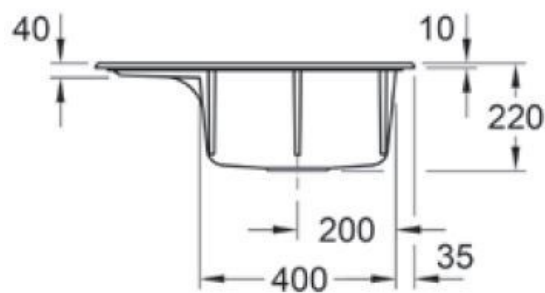

Subway Compact Chromit

EV3313 02 J0

Diamètre de perçage pour la manette de vidage : 35 mm. Evier à encastrer Luisiceram avec vidage automatique chromé.

Scannez-moi pour retrouver la fiche produit !

Spécifications techniques

Matériau & Coloris

Matériau	Luisiceram
Couleur	Noir
Couleur évier	Chromit

Dimensions & Poids

Largeur (en mm)	650
Profondeur (en mm)	510
Dimension mini sous-évier (en mm)	450
Largeur encastrement (en mm)	620
Profondeur encastrement (en mm)	480
Largeur cuve (en mm)	375
Profondeur cuve (en mm)	350
Hauteur cuve (en mm)	220
Diamètre bonde cuve (en mm)	90

📄 Informations complémentaires

Type d'évier	À encastrer
Nombre de bacs	1 bac
Type vidage	Automatique chromé
Trop plein	Oui
Montage robinetterie sur évier	Oui
Positionnement égouttoir	Gauche
Nombre trous prépercés par côté	3
Nombre d'égouttoirs	1
Norme	EN13310
Code EAN	3537390351216
Marque	Villeroy & Boch