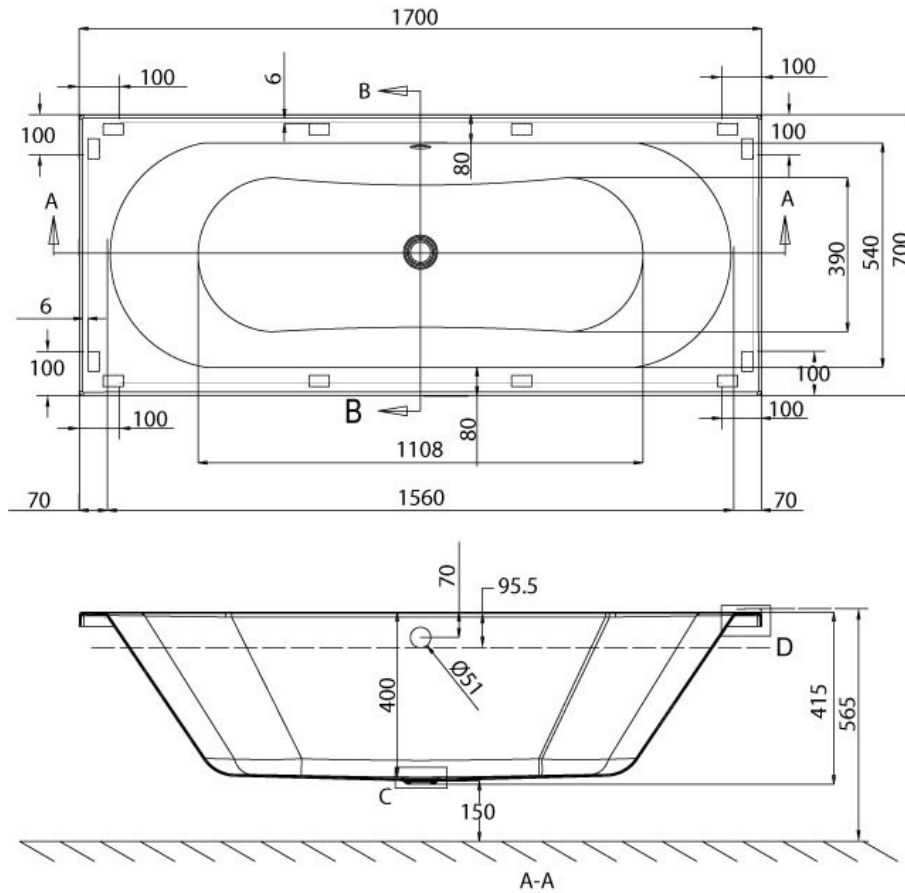

Inclinaison dossier

126°

Pieds

Inclus

Tablier

Non inclus

Bonde

En option -K140-A.01 / TK104-PL.01 / UTK-04.01 / TK157.01

Emplacement vidage

Central

Barre de renfort

Oui

Plage robinetterie

Oui

Code EAN

5055806006270

luisina
DESIGN

La Boisière - 35530 Servon-sur-Vilaine

Tél : 02 99 00 24 24

SIRET 31828963400038 - RCS Rennes B 318 289 634 - TVA FR41318289634

SCD LUISINA © 1989-2024