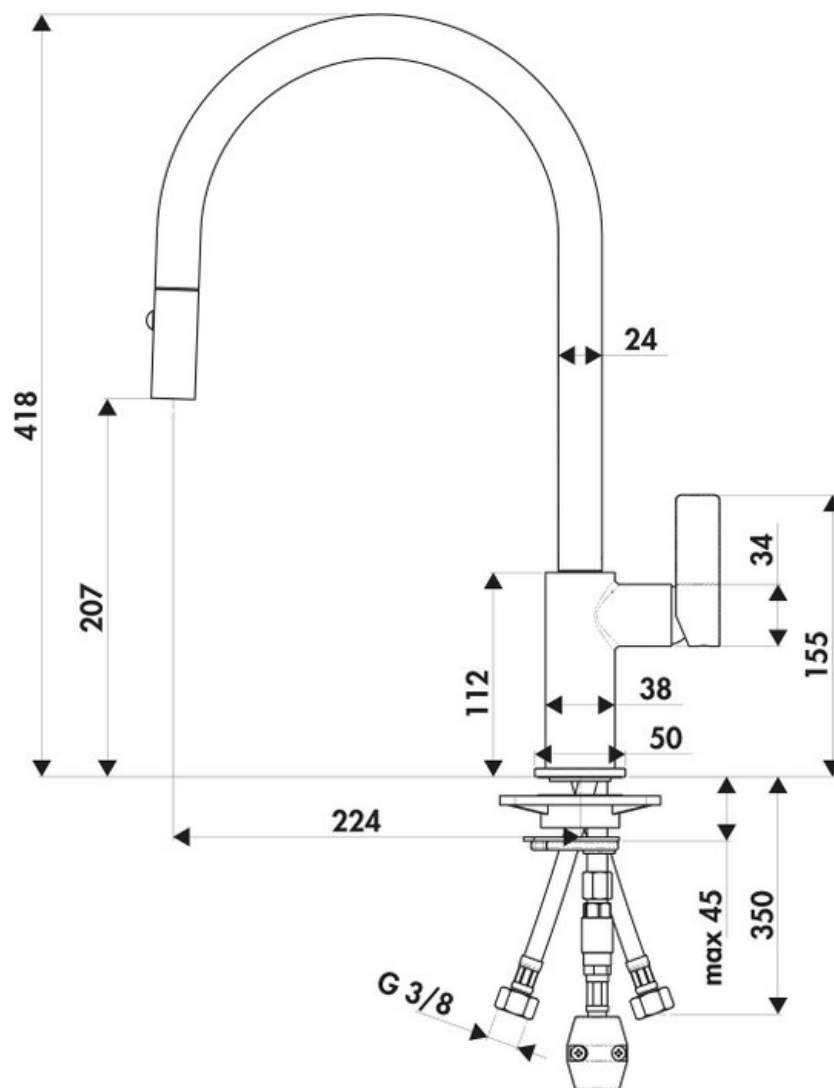

Economiseur d'eau

Oui

Raccordement

Flexible 3/8

Degré de rotation (°)

180

Débit à 3 bars(L/mn)

8.5

Norme

ACS

Code EAN

3537390514703

luisina
DESIGN

La Boisinière - 35530 Servon-sur-Vilaine

Tél : 02 99 00 24 24

SIRET 31828963400038 - RCS Rennes B 318 289 634 - TVA FR41318289634

SCD LUISINA © 1989-2024