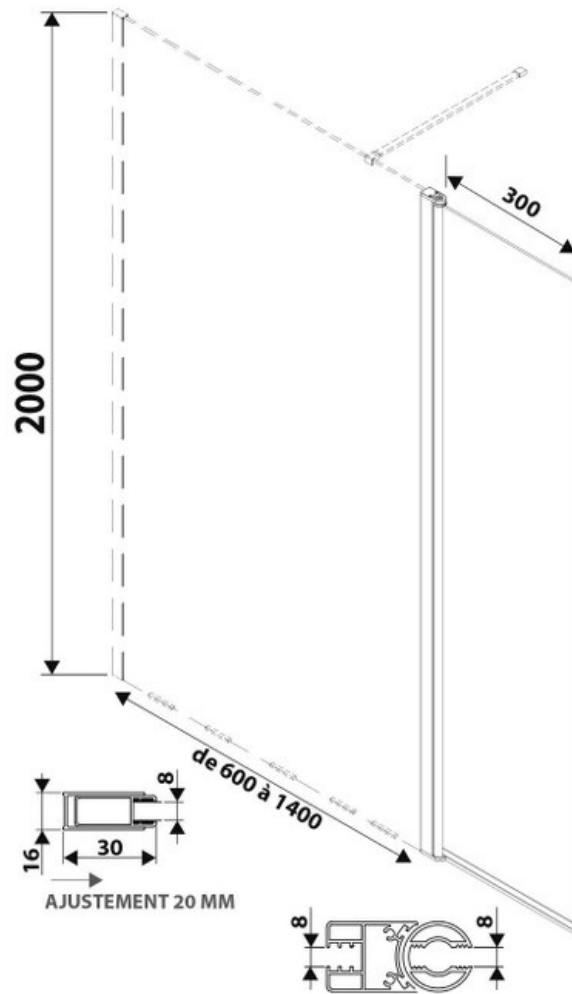

Réversible

Oui

Profilés

Chromé

Support mural

Chromé

Traitement anticalcaire

Oui

Code EAN

3537390371610

luisina
DESIGN

La Boisinière - 35530 Servon-sur-Vilaine

Tél : 02 99 00 24 24

SIRET 31828963400038 - RCS Rennes B 318 289 634 - TVA FR41318289634

SCD LUISINA © 1989-2024