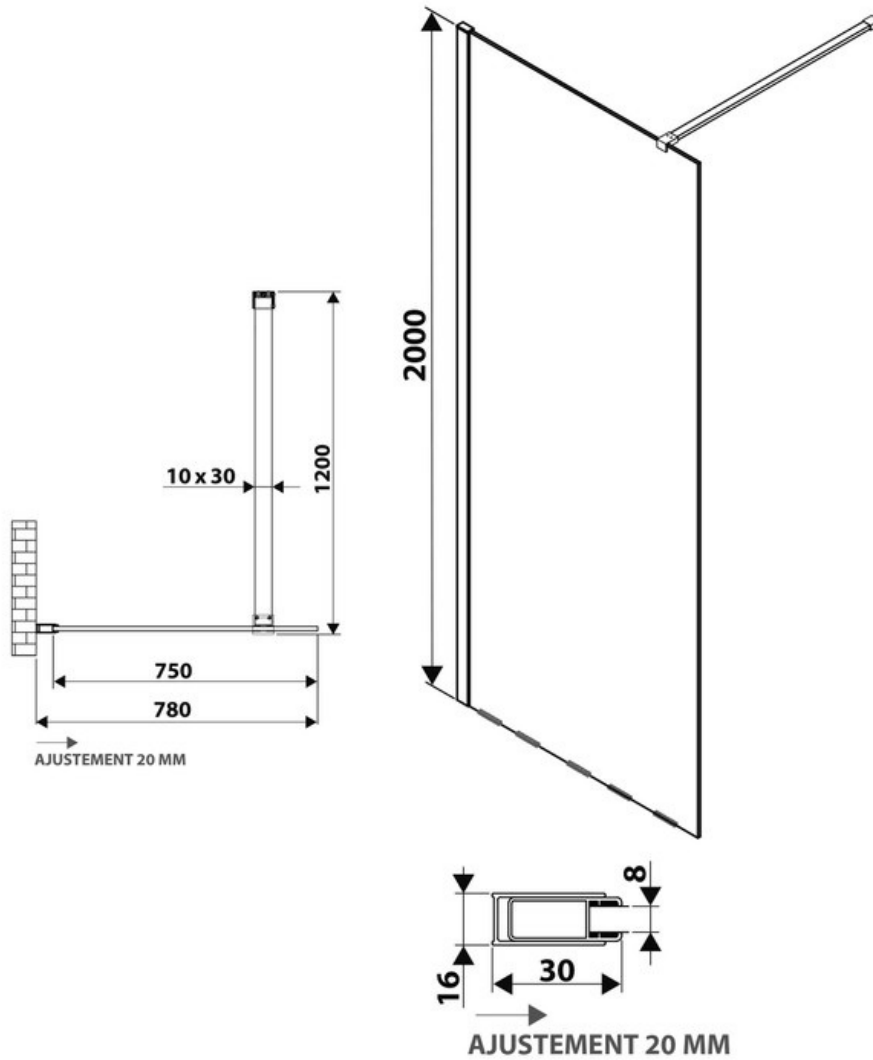

Profilés

Chromé

Support mural

Chromé

Traitement anticalcaire

Oui

Code EAN

8718215730217

luisina
DESIGN

La Boisinière - 35530 Servon-sur-Vilaine

Tél : 02 99 00 24 24

SIRET 31828963400038 - RCS Rennes B 318 289 634 - TVA FR41318289634

SCD LUISINA © 1989-2024