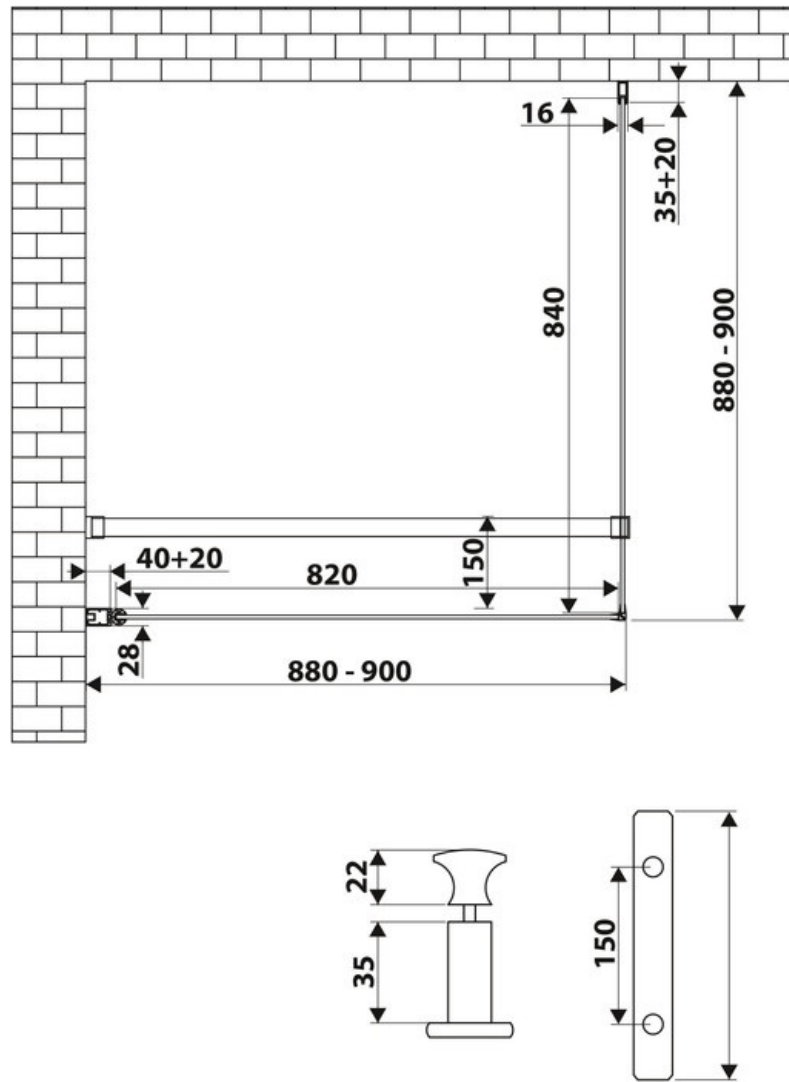

luisina
DESIGN

La Boisinière - 35530 Servon-sur-Vilaine

Tél : 02 99 00 24 24

SIRET 31828963400038 - RCS Rennes B 318 289 634 - TVA FR41318289634

SCD LUISINA © 1989-2024