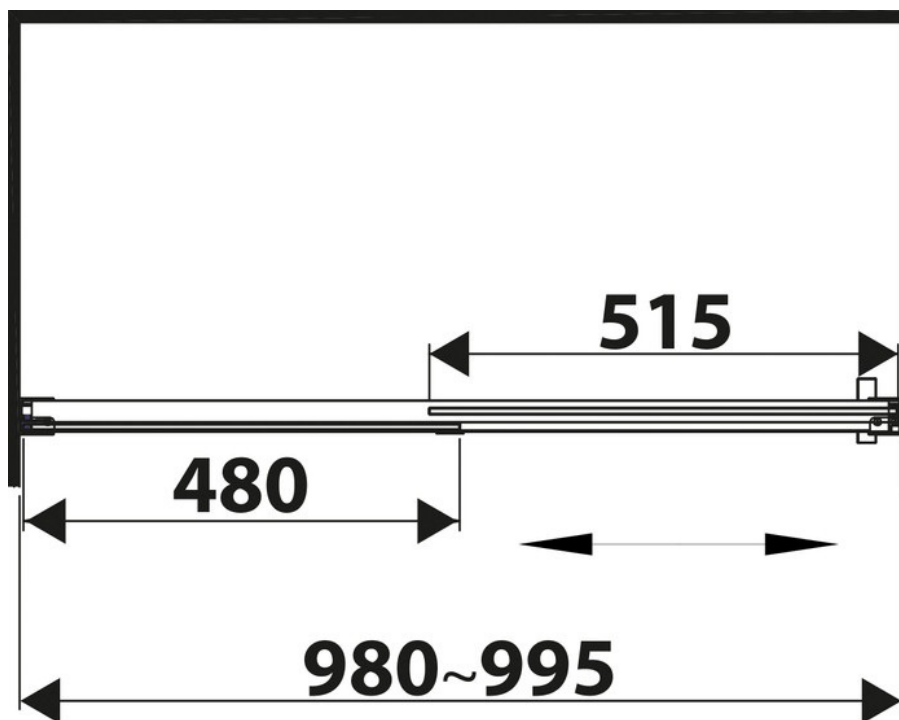

Profilés

Chromé

Poignée

Chromé

Traitement anticalcaire

Oui

Code EAN

8718215732747

luisina
DESIGN

La Boisinière - 35530 Servon-sur-Vilaine

Tél : 02 99 00 24 24

SIRET 31828963400038 - RCS Rennes B 318 289 634 - TVA FR41318289634

SCD LUISINA © 1989-2024