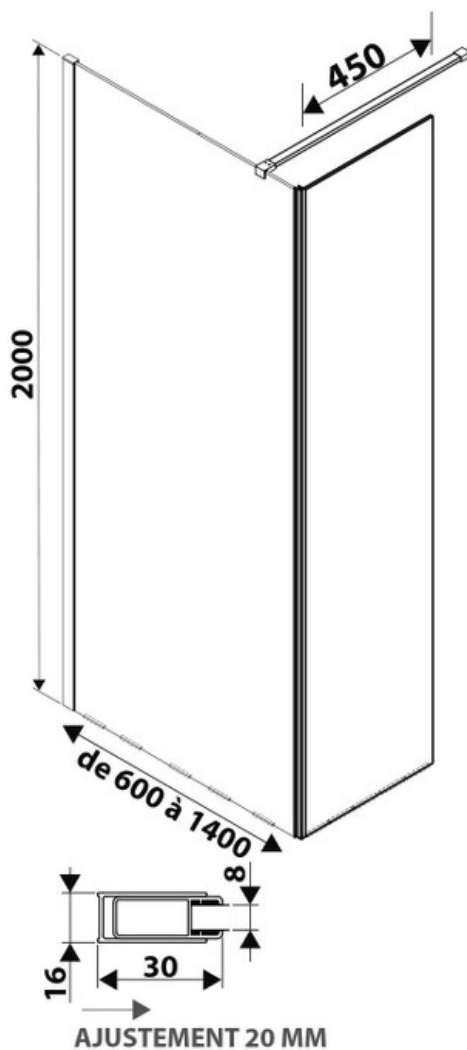

Paroi de douche Lyora+45

SP389372 015

Verre trempé de 8 mm avec traitement anticalcaire. Paroi livrée avec support mural chromé.

Scannez-moi pour
retrouver la fiche produit !

Spécifications techniques

Matériau & Coloris

Matériau	Verre
Couleur	Verre transparent / sablé

Dimensions & Poids

Longueur (en mm)	1400
Hauteur (en mm)	2000
Epaisseur (en mm)	8
Réglable en longueur (en mm)	1380 à 1400
Catégorie dimension paroi (en mm)	Plus de 1200

Informations complémentaires

Type de paroi	Paroi fixe et volet fixe
Accès douche	Droite ou gauche
Réversible	Oui
Profilés	Chromé

luisina

DESIGN

La Boisinière - 35530 Servon-sur-Vilaine

Tél : 02 99 00 24 24