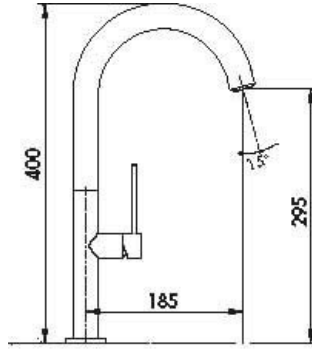

RC602 015

RC602 015

Mitigeur avec cartouche céramique, débit à 10L/mn à 3 bars. Flexibles fixes.

Scannez-moi pour
retrouver la fiche produit !

Spécifications techniques

Matériau & Coloris

Matériau	Laiton
Couleur	Chromé

Dimensions & Poids

Hauteur (en mm)	400
Hauteur sous bec (en mm)	295
Longueur de bec (en mm)	185
Diamètre base (en mm)	49
Perçage (en mm)	35
Poids net (en kg)	1.7

Informations complémentaires

Type de modèle	Mitigeur
Type de bec	Bec pivotant
Douchette	Sans douchette
Mécanisme	Cartouche à disque céramique

Raccordement

Flexible 3/8

Degré de rotation (°)

360

Débit à 3 bars(L/mn)

10

Norme

ACS

Code EAN

3537390189871

luisina
DESIGN

La Boisinière - 35530 Servon-sur-Vilaine

Tél : 02 99 00 24 24

SIRET 31828963400038 - RCS Rennes B 318 289 634 - TVA FR41318289634

SCD LUISINA © 1989-2024