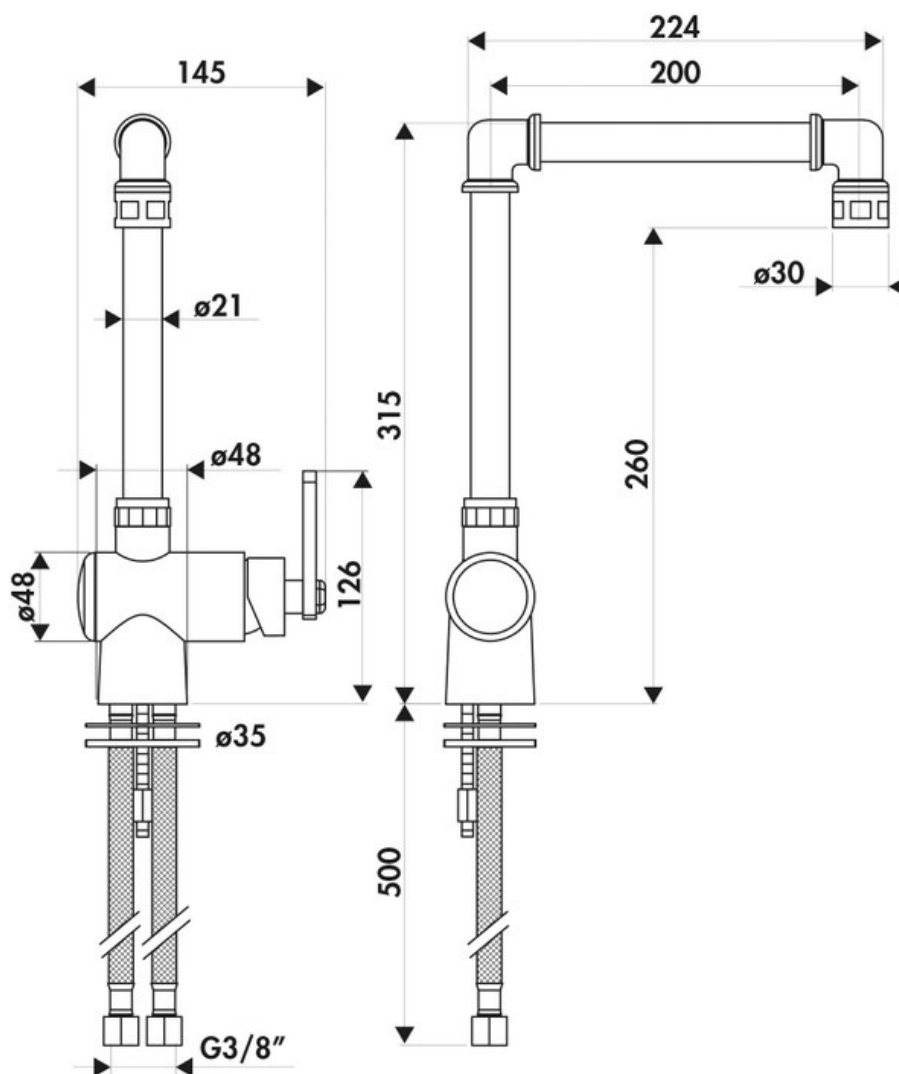

RC946065

RC946065

Mitigeur Factory Queens avec cartouche céramique, débit à 9L/mn à 3 bars. Flexibles fixes.

Scannez-moi pour
retrouver la fiche produit !

Spécifications techniques

Matériau & Coloris

Matériau	Laiton
Couleur	Nichel Spazzolato

Dimensions & Poids

Hauteur (en mm)	315
Hauteur sous bec (en mm)	260
Longueur de bec (en mm)	200
Diamètre base (en mm)	60
Perçage (en mm)	35

Informations complémentaires

Type de modèle	Mitigeur
Type de bec	Bec pivotant
Douchette	Sans douchette
Mécanisme	Cartouche à disque céramique
Raccordement	Flexible 3/8

Degré de rotation (°)

360

Débit à 3 bars(L/mn)

9

Norme

ACS

Code EAN

3537390464879