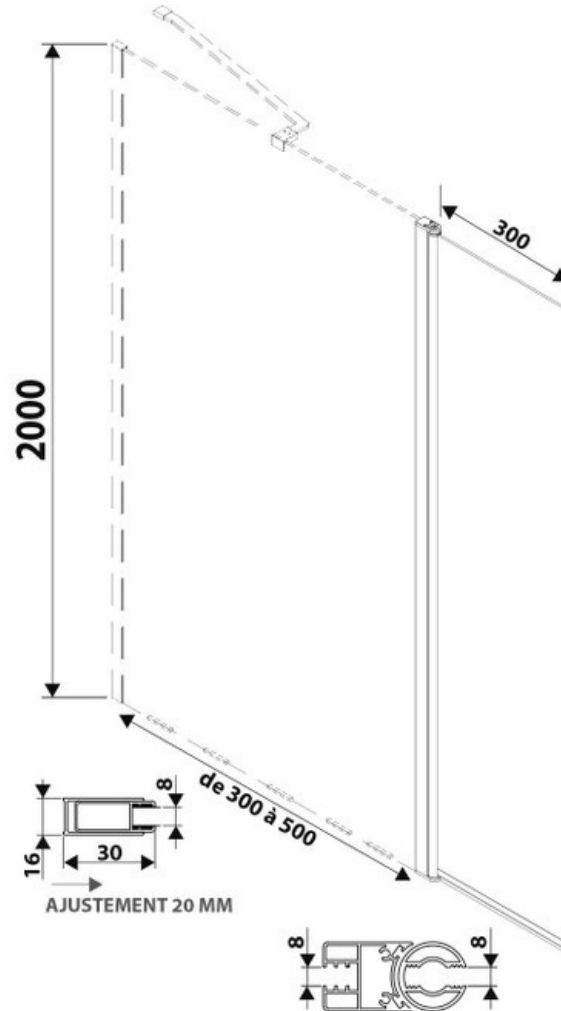

Réversible	Oui
Profilés	Chromé
Support mural	Chromé
Traitement anticalcaire	Oui
Code EAN	353739033311

luisina
DESIGN

La Boisinière - 35530 Servon-sur-Vilaine

Tél : 02 99 00 24 24

SIRET 31828963400038 - RCS Rennes B 318 289 634 - TVA FR41318289634

SCD LUISINA © 1989-2024