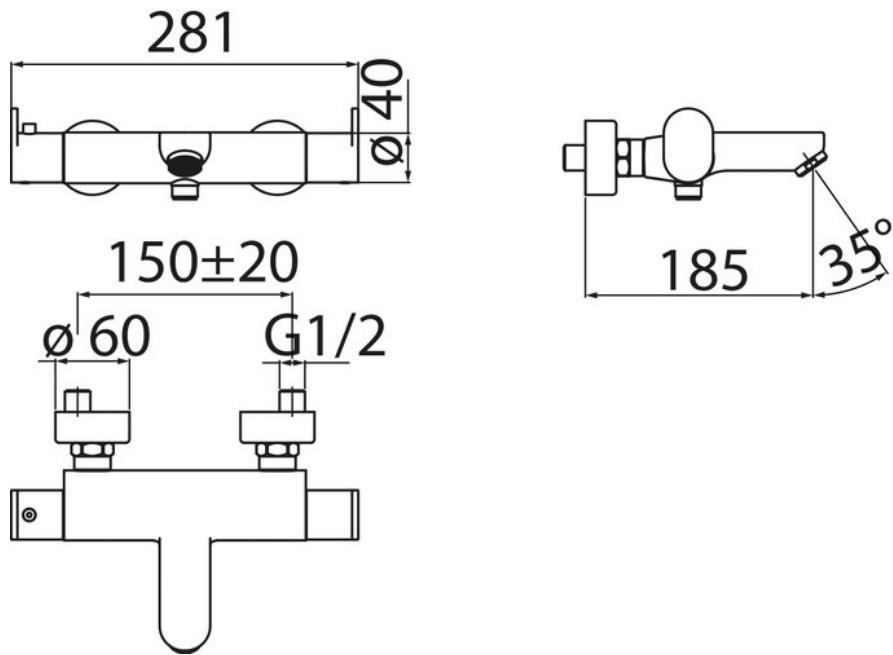

Mitigeur Up

UP94010/1015

Mitigeur équipé d'un blocage de sécurité à 38°C.

Scannez-moi pour
retrouver la fiche produit !

Spécifications techniques

Matériau & Coloris

Matériau	Laiton
Couleur	Chromé

Dimensions & Poids

Hauteur (en mm)	40
Largeur (en mm)	281
Profondeur (en mm)	185
Entraxe (en mm)	150 ± 20
Poids net (en kg)	2

Informations complémentaires

Type de modèle	Mitigeur bain douche
Installation	Murale sans encastrement
Sécurité anti-brûlure	Blocage de sécurité 38°C
Aérateur anticalcaire	Oui
Clapet anti-retour	Oui
Inverseur poignée	Oui