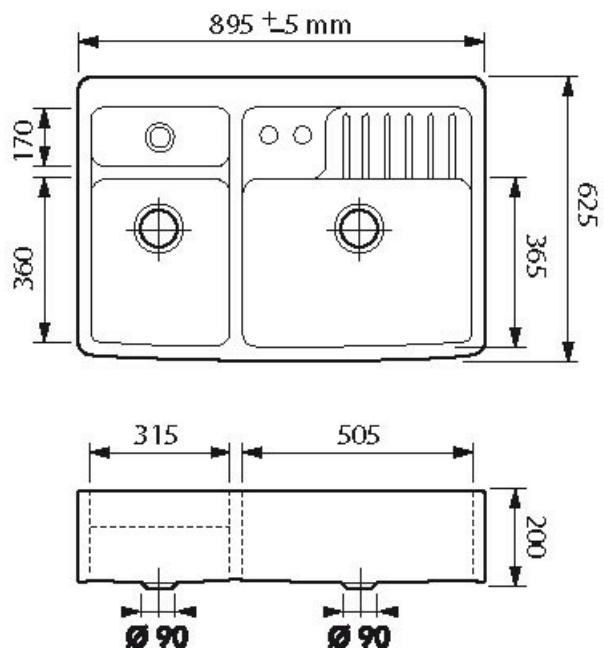

## Evier à poser Esprit Chambord 2 bacs, 1 vide-sauce, 1 égouttoir coloris Blanc

Cet évier doit être impérativement encastré entre deux meubles car les bandeaux latéraux ne sont pas émaillés, et il n'y a pas de bandeau arrière. Diamètre de perçage pour la manette de vidage : 35 mm. Evier à poser Luisicéram avec un bandeau frontal égouttoir. Vidage automatique chromé.

## Spécifications techniques

### Dimensions & Poids

Largeur (en mm)	895
Profondeur (en mm)	625
Dimension sous meuble (en mm)	900
Largeur cuve 1 (en mm)	505
Profondeur cuve 1 (en mm)	365

Hauteur cuve 1 (en mm)	200
Diamètre bonde cuve 1 (en mm)	90
Largeur cuve 2 (en mm)	315
Profondeur cuve 2 (en mm)	360
Hauteur cuve 2 (en mm)	200
Diamètre bonde cuve 2 (en mm)	90
Poids net (en kg)	70
Largeur cuve principale (en mm)	505

## Informations complémentaires

Type d'évier	À poser
Nombre de bacs	2 bacs 1/2
Type vidage	Automatique chromé
Trop plein	Oui
Montage robinetterie sur évier	Oui
Nombre trous prépercés par côté	2
Nombre d'égouttoirs	1
Norme	EN13310
Code EAN	3537390084145
Positionnement égouttoir	Arrière
Marque	Luisina