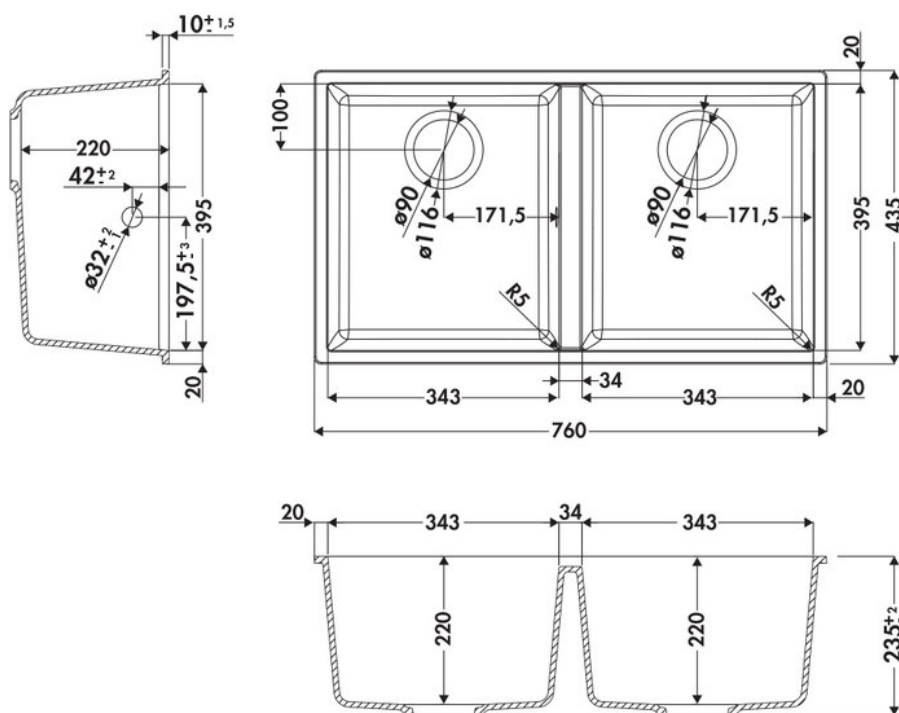

Quadrille Granit Taupe

EVSP983 059E

Rayons de découpe 5 mm. Diamètre de perçage pour la manette de vidage : 35 mm. Cuve sous-plan Luisigranit avec vidage automatique chromé.

Scannez-moi pour
retrouver la fiche produit !

Spécifications techniques

Matériau & Coloris

Matériau	Luisigranit
Couleur	Taupe
Couleur évier	Granit Taupe

Dimensions & Poids

Largeur (en mm)	760
Profondeur (en mm)	435
Dimension mini sous-évier (en mm)	800
Largeur encastrement (en mm)	720
Profondeur encastrement (en mm)	395
Largeur cuve 1 (en mm)	343
Profondeur cuve 1 (en mm)	395
Hauteur cuve 1 (en mm)	220
Diamètre bonde cuve 1 (en mm)	90

Largeur cuve 2 (en mm)	343
Profondeur cuve 2 (en mm)	395
Hauteur cuve 2 (en mm)	220
Diamètre bonde cuve 2 (en mm)	90
Poids net (en kg)	14.44

Informations complémentaires

Type de cuve	Sous-plan
Nombre de bacs	2 bacs
Type vidage	Automatique chromé
Trop plein	Oui
Montage robinetterie sur évier	Non
Norme	EN13310
Code EAN	3537390365404
Marque	Luisina