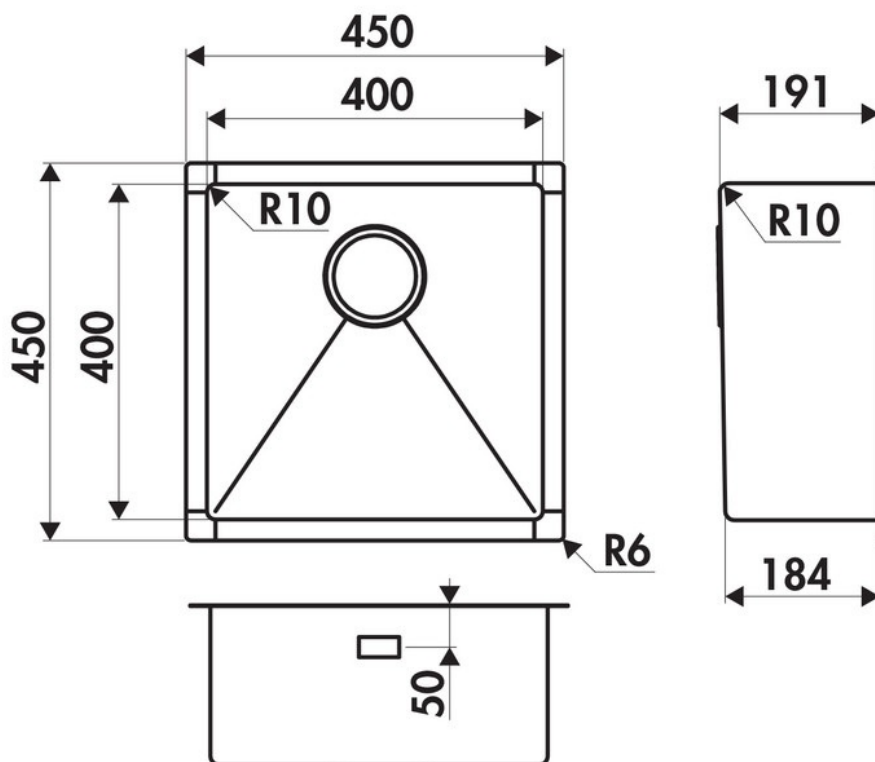

Vibrato Inox nid d'abeille

EVSP53IND10

Diamètre de perçage pour la manette de vidage : 35 mm. Cuve sous-plan Luisinox avec vidage automatique carré inox.

Scannez-moi pour retrouver la fiche produit !

Spécifications techniques

Matériau & Coloris

Matériau	Luisinox
Couleur	Inox nid d'abeille
Couleur évier	Inox nid d'abeille

Dimensions & Poids

Largeur (en mm)	450
Profondeur (en mm)	450
Dimension mini sous-évier (en mm)	600
Largeur encastrement (en mm)	400
Profondeur encastrement (en mm)	400
Largeur cuve (en mm)	400
Profondeur cuve (en mm)	400
Hauteur cuve (en mm)	191
Diamètre bonde cuve (en mm)	90

ⓘ Informations complémentaires

Type de cuve	Sous-plan
Nombre de bacs	1 bac
Type vidage	Automatique carré inox
Trop plein	Oui
Montage robinetterie sur évier	Non
Norme	EN13310
Marque	Luisina

luisina
DESIGN