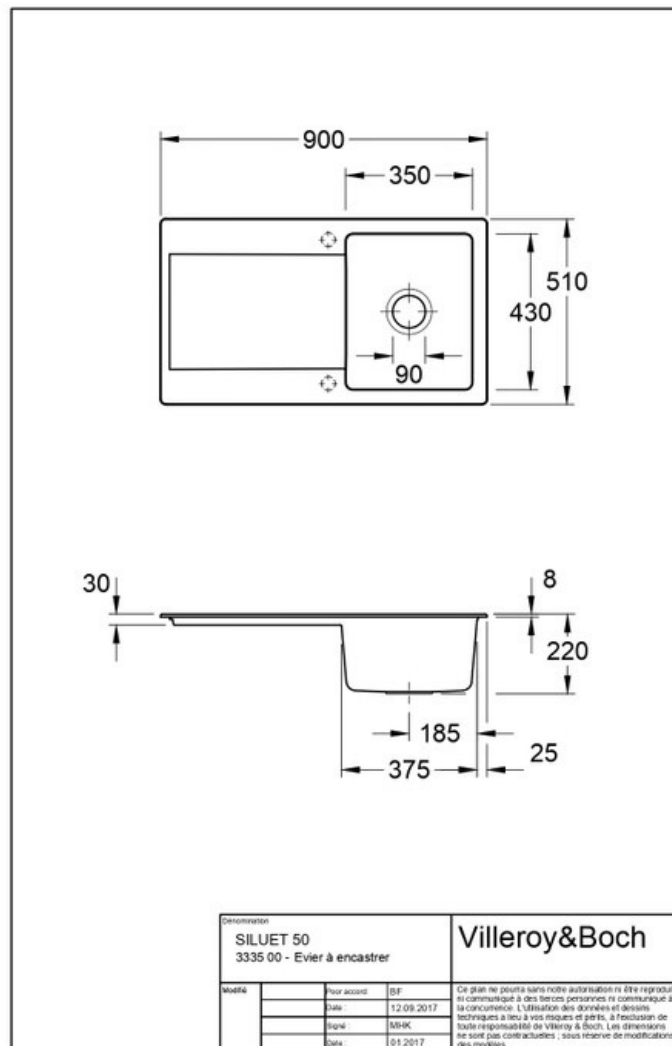

📏 Matériau & Coloris

Matériau	Luisiceram
Couleur	Gris
Couleur évier	Stone

📏 Dimensions & Poids

Largeur (en mm)	900
Profondeur (en mm)	510
Dimension mini sous-évier (en mm)	500
Largeur cuve (en mm)	350
Profondeur cuve (en mm)	430
Hauteur cuve (en mm)	220
Diamètre bonde cuve (en mm)	90
Poids net (en kg)	24.95

Montage robinetterie sur évier

Oui

Positionnement égouttoir

Réversible

Nombre trous prépercés par côté

2

Nombre d'égouttoirs

1

Norme

EN13310

Code EAN

3537390452104

Marque

Villeroy & Boch

luisina
DESIGN

La Boisinière - 35530 Servon-sur-Vilaine