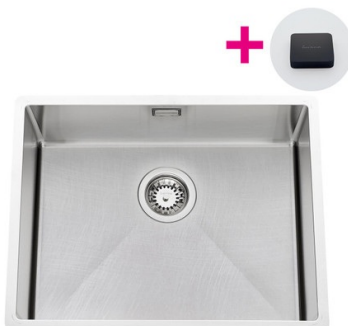

Vibrato Inox vintage

EVSP54IV11

Diamètre de perçage pour la manette de vidage : 35 mm. Cuve sous-plan Luisinox avec vidage automatique carré noir.

Scannez-moi pour
retrouver la fiche produit !

Spécifications techniques

Matériau & Coloris

Matériau	Luisinox
Couleur	Inox vintage
Couleur évier	Inox vintage

Dimensions & Poids

Largeur (en mm)	570
Profondeur (en mm)	450
Dimension mini sous-évier (en mm)	800
Largeur encastrement (en mm)	520
Profondeur encastrement (en mm)	400
Largeur cuve (en mm)	520
Profondeur cuve (en mm)	400
Hauteur cuve (en mm)	191
Diamètre bonde cuve (en mm)	90

Informations complémentaires

Type de cuve	Sous-plan
Nombre de bacs	1 grand bac
Type vidage	Automatique carré noir
Trop plein	Oui
Montage robinetterie sur évier	Non
Norme	EN13310
Code EAN	3537390466798
Marque	Luisina