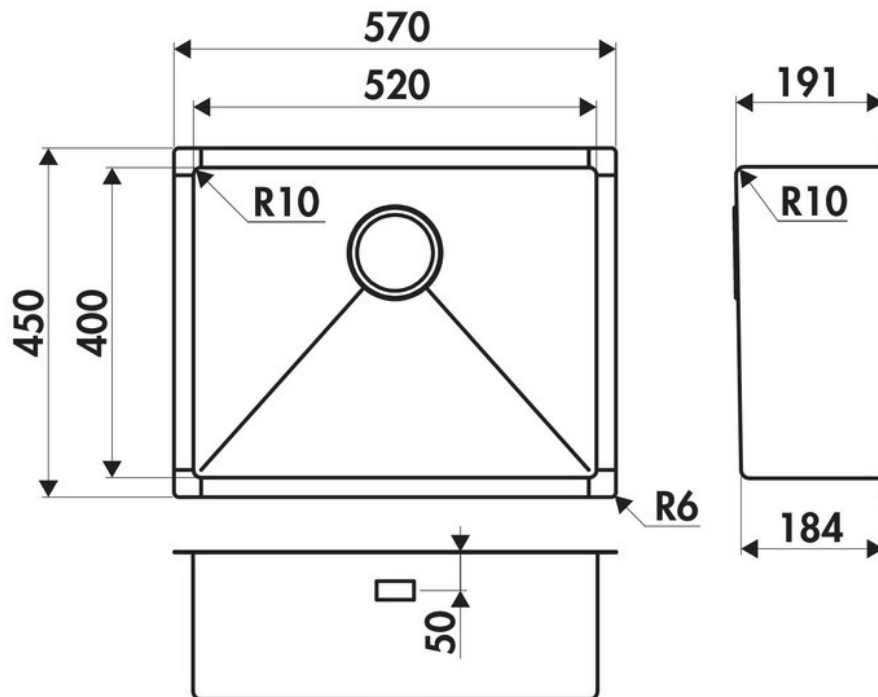

Vibrato Inox vintage

EVSP54IV11

Diamètre de perçage pour la manette de vidage : 35 mm. Cuve sous-plan Luisinox avec vidage automatique carré noir.

Scannez-moi pour
retrouver la fiche produit !

Spécifications techniques

Matériau & Coloris

Matériau	Luisinox
Couleur	Inox vintage
Couleur évier	Inox vintage

Dimensions & Poids

Largeur (en mm)	570
Profondeur (en mm)	450
Dimension mini sous-évier (en mm)	800
Largeur encastrement (en mm)	520
Profondeur encastrement (en mm)	400
Largeur cuve (en mm)	520
Profondeur cuve (en mm)	400
Hauteur cuve (en mm)	191
Diamètre bonde cuve (en mm)	90

Informations complémentaires

Type de cuve	Sous-plan
Nombre de bacs	1 grand bac
Type vidage	Automatique carré noir
Trop plein	Oui
Montage robinetterie sur évier	Non
Norme	EN13310
Code EAN	3537390466798
Marque	Luisina