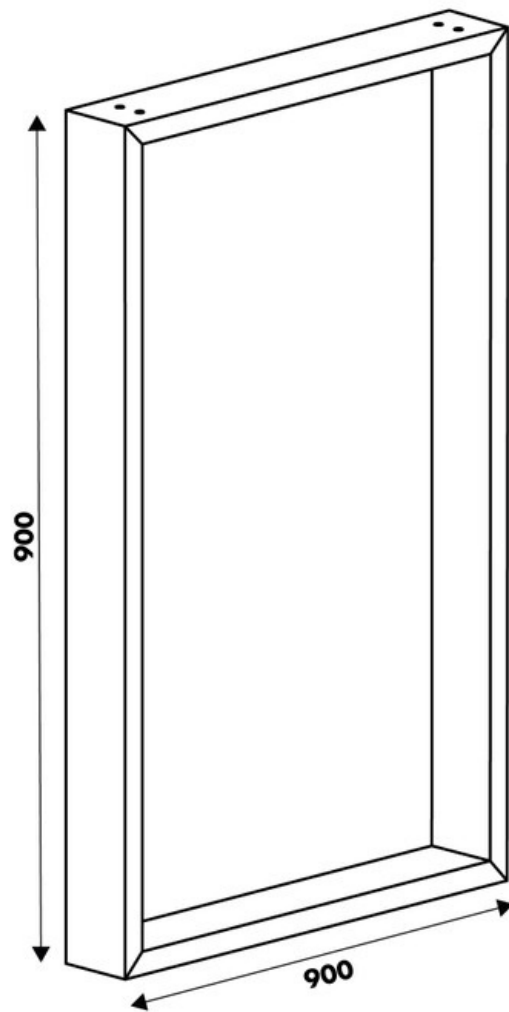

Pied Stef Graphite hauteur plan 900 mm

36217

Merci de noter qu'après validation de votre commande, ce produit configurable et sur commande ne peut être annulé ou modifié.

Scannez-moi pour
retrouver la fiche produit !

Spécifications techniques

Matériau & Coloris

Matériau	Acier
Couleur	Graphite

Dimensions & Poids

Largeur (en mm)	900
Hauteur (en mm)	900
Dimension pied (en mm)	25 x 84
Poids net (en kg)	6.19

Informations complémentaires

Forme	Rectangulaire
Charge supportée par pied (en kg)	80
Fixations	Vis (non incluses)
Code EAN	8431563362175

luisina
DESIGN

La Boisinière - 35530 Servon-sur-Vilaine

Tél : 02 99 00 24 24

SIRET 31828963400038 - RCS Rennes B 318 289 634 - TVA FR41318289634