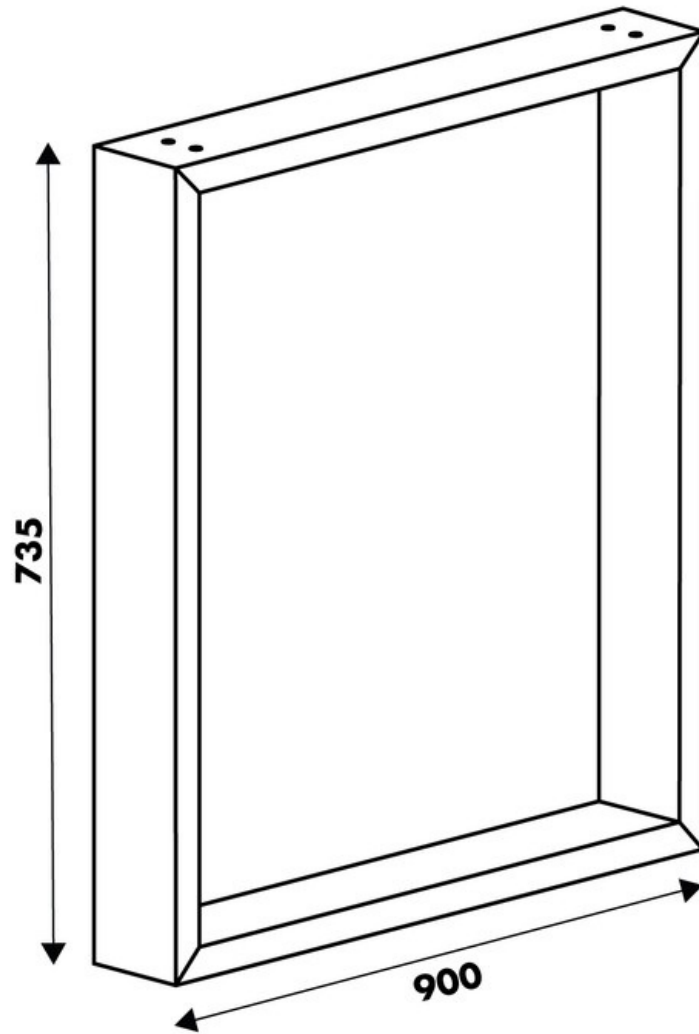

Pied Stef Graphite hauteur table 735 mm

36193

Merci de noter qu'après validation de votre commande, ce produit configurable et sur commande ne peut être annulé ou modifié.

Scannez-moi pour
retrouver la fiche produit !

Spécifications techniques

Matériau & Coloris

Matériau	Acier
Couleur	Graphite

Dimensions & Poids

Largeur (en mm)	900
Hauteur (en mm)	735
Dimension pied (en mm)	25 x 84
Poids net (en kg)	5.9

Informations complémentaires

Forme	Rectangulaire
Charge supportée par pied (en kg)	80
Fixations	Vis (non incluses)

luisina
DESIGN

La Boisinière - 35530 Servon-sur-Vilaine

Tél : 02 99 00 24 24

SIRET 31828963400038 - RCS Rennes B 318 289 634 - TVA FR41318289634

SCD LUISINA © 1989-2024