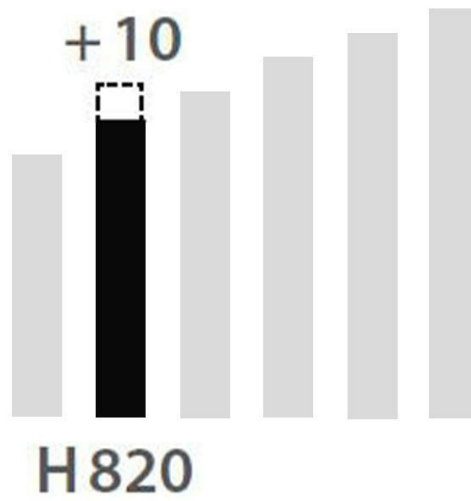

Pied carré Aspect inox 870 mm

ZDN PRC887057

Pied de table carré en acier aspect inox H 870 mm - 80 x 80 mm

Clé BTR fournie pour le montage. Réglage de la hauteur par patin.

Scannez-moi pour
retrouver la fiche produit !

Spécifications techniques

Matériau & Coloris

Matériau	Acier
Couleur	Inox

Dimensions & Poids

Hauteur (en mm)	870
Dimension pied (en mm)	80 x 80
Poids net (en kg)	4.4
Réhausse (en mm)	0 / + 10

Informations complémentaires

Forme	Carré
Fixations	8 vis incluses

luisina
DESIGN

La Boisinière - 35530 Servon-sur-Vilaine

Tél : 02 99 00 24 24

SIRET 31828963400038 - RCS Rennes B 318 289 634 - TVA FR41318289634

SCD LUISINA © 1989-2026