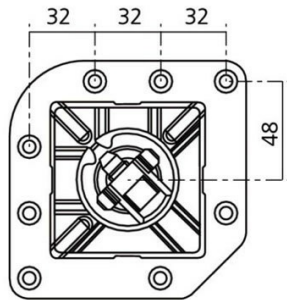

Pied carré Aspect inox 870 mm

ZDN PRC887057

Pied de table carré en acier aspect inox H 870 mm - 80 x 80 mm

Clé BTR fournie pour le montage. Réglage de la hauteur par patin.

Scannez-moi pour
retrouver la fiche produit !

Spécifications techniques

Matériau & Coloris

Matériau	Acier
Couleur	Inox

Dimensions & Poids

Hauteur (en mm)	870
Dimension pied (en mm)	80 x 80
Poids net (en kg)	4.4
Réhausse (en mm)	0 / + 10

Informations complémentaires

Forme	Carré
Fixations	8 vis incluses

luisina
DESIGN

La Boisinière - 35530 Servon-sur-Vilaine

Tél : 02 99 00 24 24

SIRET 31828963400038 - RCS Rennes B 318 289 634 - TVA FR41318289634

SCD LUISINA © 1989-2026