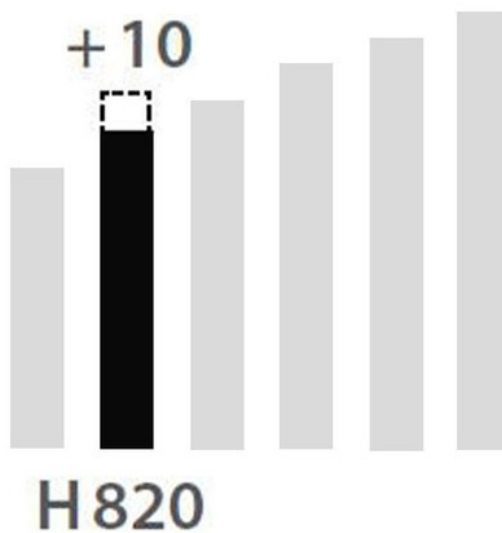

Pied carré Aspect inox 870 mm

ZDN PRC887057

Interface d'assemblage Oversized Delta7 en alliage de zinc, aluminium et cuivre. Clé BTR fournie pour le montage.

Scannez-moi pour
retrouver la fiche produit !

Spécifications techniques

Matériau & Coloris

Matériau	Acier
Couleur	Inox

Dimensions & Poids

Hauteur (en mm)	870
Réhausse par verrin (en mm)	0 /+ 10
Dimension pied (en mm)	80 x 80
Poids net (en kg)	4.4

Informations complémentaires

Forme	Carré
Solidité	Vérin en ABS 1ère fusion
Fixations	7 vis incluses
Code EAN	3537390317441

H 820

luisina
DESIGN

La Boisinière - 35530 Servon-sur-Vilaine

Tél : 02 99 00 24 24

SIRET 31828963400038 - RCS Rennes B 318 289 634 - TVA FR41318289634

SCD LUISINA © 1989-2024