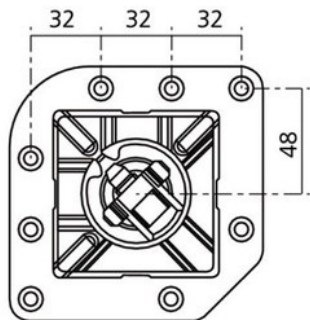

Pied carré Aspect inox 870 mm

ZDN PRC887057

Interface d'assemblage Oversized Delta7 en alliage de zinc, aluminium et cuivre. Clé BTR fournie pour le montage.

Scannez-moi pour
retrouver la fiche produit !

Spécifications techniques

Matériau & Coloris

Matériau	Acier
Couleur	Inox

Dimensions & Poids

Hauteur (en mm)	870
Réhausse par verrin (en mm)	0 /+ 10
Dimension pied (en mm)	80 x 80
Poids net (en kg)	4.4

Informations complémentaires

Forme	Carré
Solidité	Vérin en ABS 1ère fusion
Fixations	7 vis incluses
Code EAN	3537390317441

H 820

luisina
DESIGN

La Boisinière - 35530 Servon-sur-Vilaine

Tél : 02 99 00 24 24

SIRET 31828963400038 - RCS Rennes B 318 289 634 - TVA FR41318289634