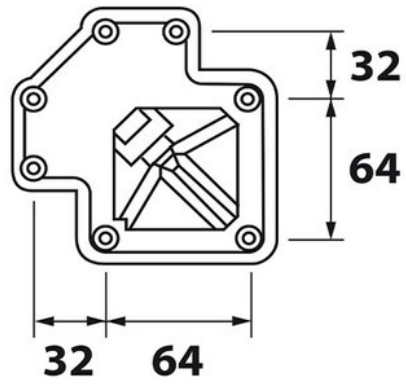

Pied carré Chromé

870 mm

ZDN PRC687015

Interface d'assemblage Oversized Delta7 en alliage de zinc, aluminium et cuivre. Clé BTR fournie pour le montage.

Scannez-moi pour
retrouver la fiche produit !

Spécifications techniques

Matériau & Coloris

Matériau	Acier
Couleur	Chromé

Dimensions & Poids

Hauteur (en mm)	870
Réhausse par verrin (en mm)	0 /+ 10
Dimension pied (en mm)	60 x 60
Poids net (en kg)	2.34

Informations complémentaires

Forme	Carré
Solidité	Vérin en ABS 1ère fusion
Fixations	7 vis incluses
Code EAN	3537390185286

H870

luisina
DESIGN

La Boisinière - 35530 Servon-sur-Vilaine

Tél : 02 99 00 24 24

SIRET 31828963400038 - RCS Rennes B 318 289 634 - TVA FR41318289634