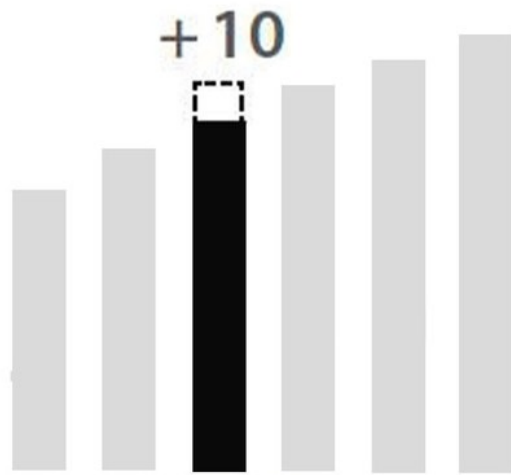

Pied carré Chromé

870 mm

ZDN PRC687015

Interface d'assemblage Oversized Delta7 en alliage de zinc, aluminium et cuivre. Clé BTR fournie pour le montage.

Scannez-moi pour
retrouver la fiche produit !

Spécifications techniques

Matériau & Coloris

Matériau	Acier
Couleur	Chromé

Dimensions & Poids

Hauteur (en mm)	870
Réhausse par verrin (en mm)	0 /+ 10
Dimension pied (en mm)	60 x 60
Poids net (en kg)	2.34

Informations complémentaires

Forme	Carré
Solidité	Vérin en ABS 1ère fusion
Fixations	7 vis incluses
Code EAN	3537390185286

H870

luisina
DESIGN

La Boisinière - 35530 Servon-sur-Vilaine

Tél : 02 99 00 24 24

SIRET 31828963400038 - RCS Rennes B 318 289 634 - TVA FR41318289634

SCD LUISINA © 1989-2024