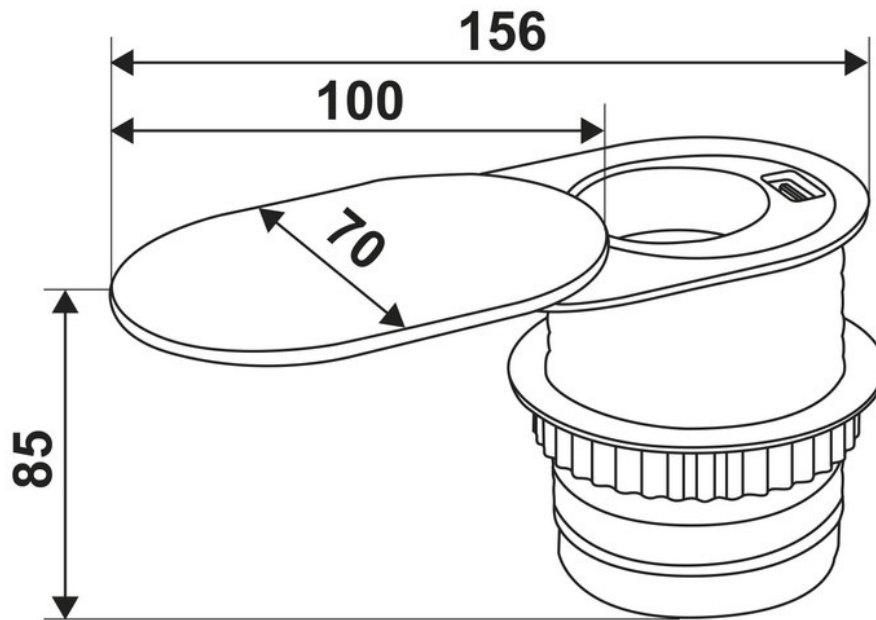

Gliss Inox

ZE0312075

Scannez-moi pour
retrouver la fiche produit !

Spécifications techniques

Matériau & Coloris

Couleur Inox

Dimensions & Poids

Longueur (en mm) 156

Largeur (en mm) 70

Hauteur (en mm) 85

Longueur câble (en mm) 1900

Dimensions perçage (en mm) Ø60

Poids net (en kg) 0.64

Informations complémentaires

Installation À encastrer

Nombre de prises 2

Tension (volt) 230

Intensité (A) 1 x 16 et 1 x 2,4

Classe de protection 1

Indice de protection IP20

Code EAN 3537390448329

luisina
DESIGN

La Boisinière - 35530 Servon-sur-Vilaine

Tél : 02 99 00 24 24