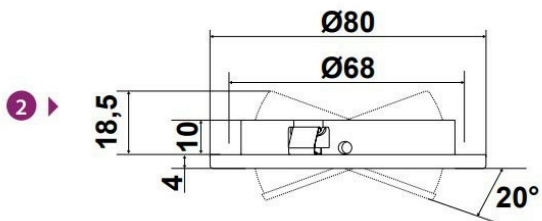

luisina

La Boisinière - 35530 Servon-sur-Vilaine

Tél : 02 99 00 24 24

SIRET 31828963400038 - RCS Rennes B 318 289 634 - TVA FR41318289634

SCD LUISINA © 1989-2026

Scannez-moi pour
retrouver la fiche produit !