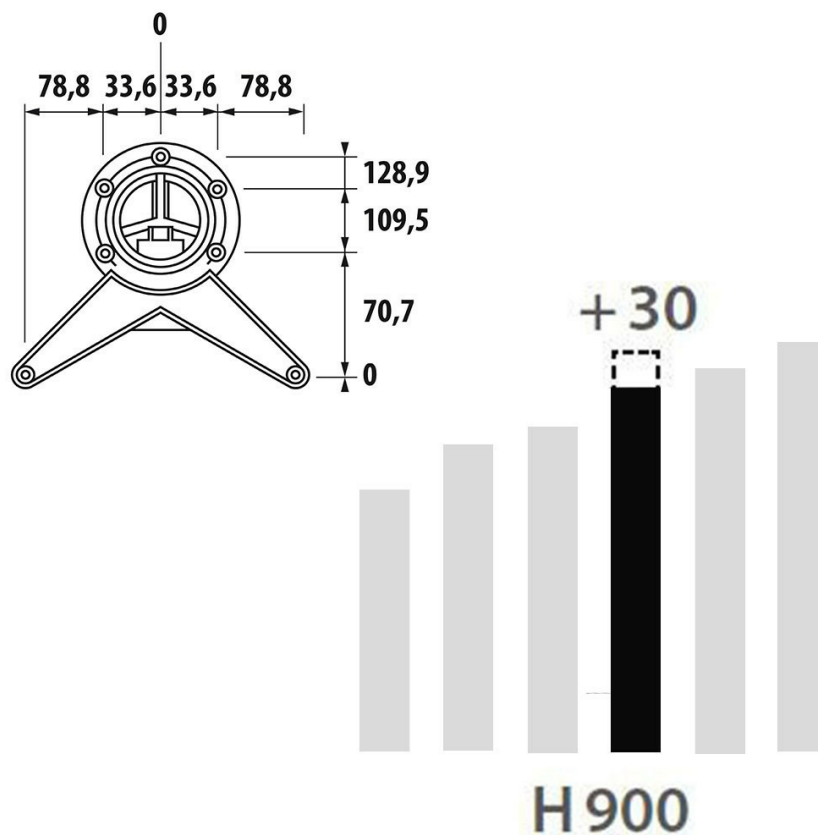

Pied rond basique Chromé 900 mm

ZDN PR690 015

Pied de table rond en acier chromé H 900 mm - Ø60 mm

Clé BTR fournie pour le montage. Réglage de la hauteur par patin.

Scannez-moi pour
retrouver la fiche produit !

Spécifications techniques

Matériau & Coloris

Matériau	Acier
Couleur	Chromé

Dimensions & Poids

Hauteur (en mm)	900
Dimension pied (en mm)	Ø60
Poids net (en kg)	1.84
Réhausse (en mm)	0 /+ 30

Informations complémentaires

Forme	Rond
Fixations	Vis incluses

Charge supportée par pied (en kg)

125

luisina
DESIGN

La Boisinière - 35530 Servon-sur-Vilaine

Tél : 02 99 00 24 24

SIRET 31828963400038 - RCS Rennes B 318 289 634 - TVA FR41318289634

SCD LUISINA © 1989-2026