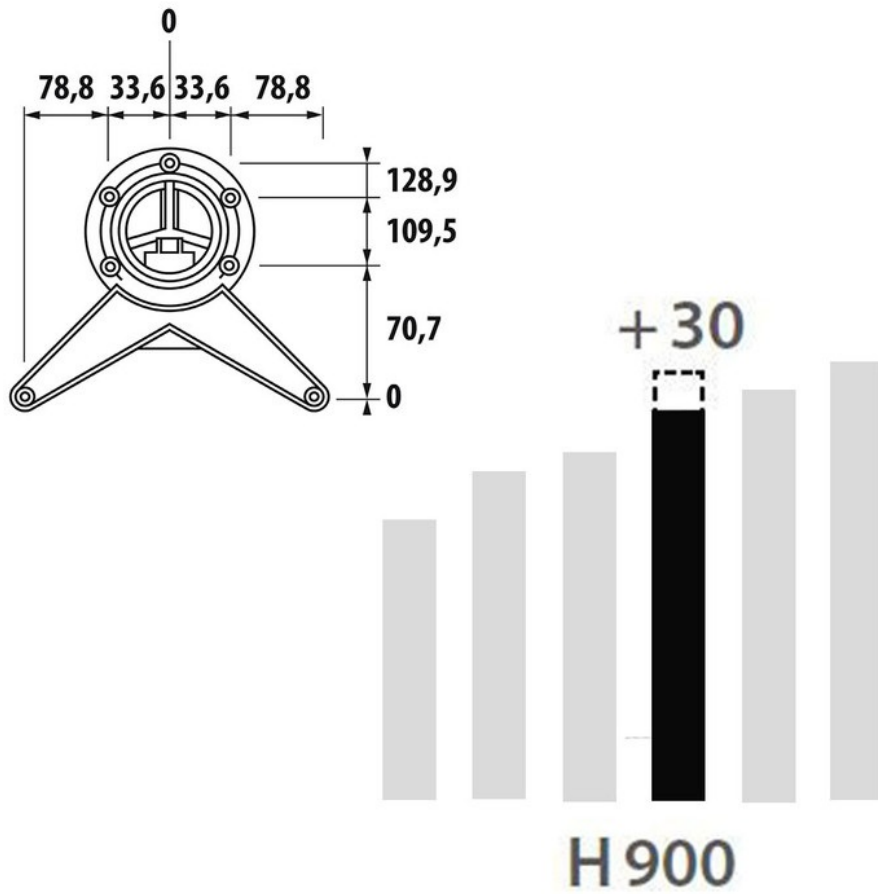

Pied rond basique Chromé 900 mm

ZDN PR690 015

Interface d'assemblage Oversized Delta7 en alliage de zinc, aluminium et cuivre. Clé BTR fournie pour le montage.

Scannez-moi pour
retrouver la fiche produit !

Spécifications techniques

Matériau & Coloris

Matériau	Acier
Couleur	Chromé

Dimensions & Poids

Hauteur (en mm)	900
Réhausse par verrin (en mm)	0 /+ 30
Dimension pied (en mm)	Ø60
Poids net (en kg)	1.84

Informations complémentaires

Forme	Rond
Solidité	Vérin en ABS 1ère fusion
Fixations	Vis incluses
Code EAN	3537390318424

luisina
DESIGN

La Boisinière - 35530 Servon-sur-Vilaine

Tél : 02 99 00 24 24

SIRET 31828963400038 - RCS Rennes B 318 289 634 - TVA FR41318289634