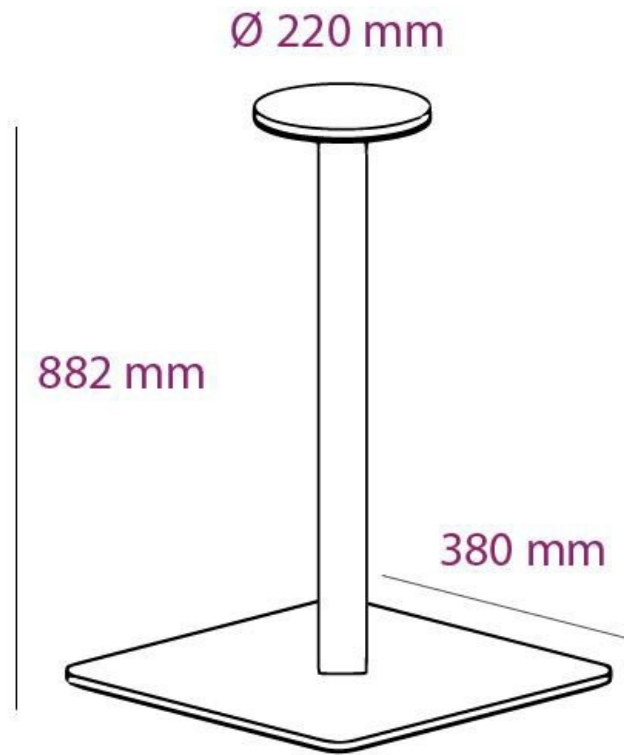

Pied Geny Carré Graphite 882 mm

ZPT103023

Pied préconisé pour plateau de Ø700 mm ou Ø800 mm.

Scannez-moi pour
retrouver la fiche produit !

Spécifications techniques

Matériau & Coloris

Matériau	Acier
Couleur	Graphite

Dimensions & Poids

Hauteur (en mm)	882
Dimension pied (en mm)	80 x 80
Dimension embase (en mm)	380 x 380
Dimension platine (en mm)	Ø220
Poids net (en kg)	17

Informations complémentaires

Forme	Carré
Charge supportée par pied (en kg)	100
Code EAN	3537390398136