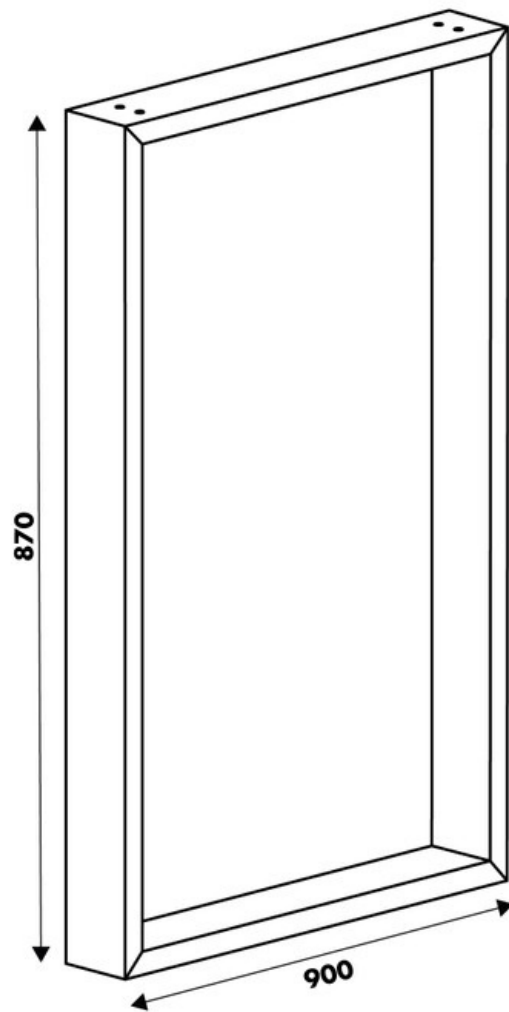

Pied Stef Noir hauteur plan 870 mm

36031

Merci de noter qu'après validation de votre commande, ce produit configurable et sur commande ne peut être annulé ou modifié.

Scannez-moi pour retrouver la fiche produit !

Spécifications techniques

Matériau & Coloris

Matériau	Acier
Couleur	Noir

Dimensions & Poids

Largeur (en mm)	900
Hauteur (en mm)	870
Dimension pied (en mm)	25 x 84
Poids net (en kg)	6.14

Informations complémentaires

Forme	Rectangulaire
Charge supportée par pied (en kg)	80
Fixations	Vis (non incluses)
Code EAN	8431563360317

luisina
DESIGN

La Boisinière - 35530 Servon-sur-Vilaine

Tél : 02 99 00 24 24

SIRET 31828963400038 - RCS Rennes B 318 289 634 - TVA FR41318289634