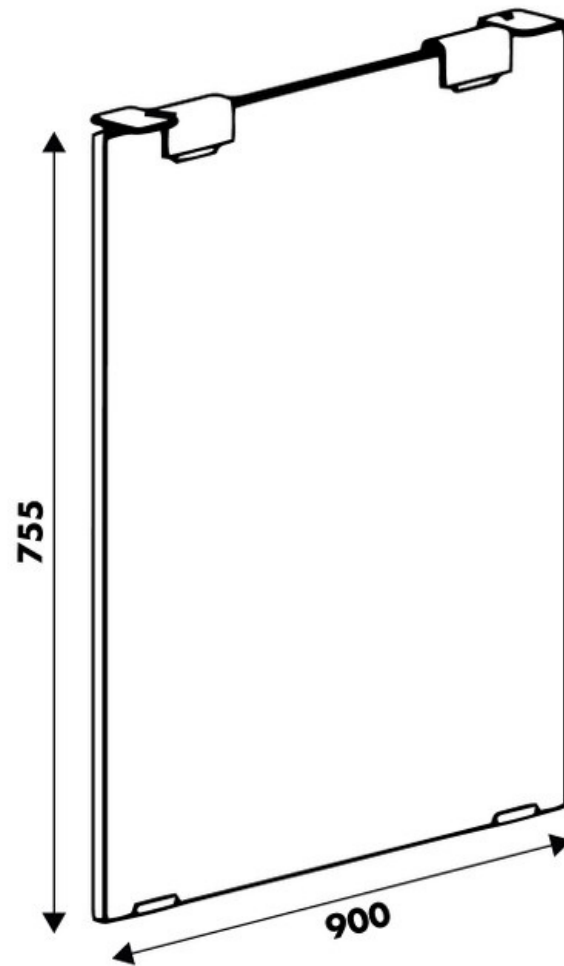

Pied Colas verre hauteur table 755 mm

37416

Merci de noter qu'après validation de votre commande, ce produit configurable et sur commande ne peut être annulé ou modifié.

Scannez-moi pour
retrouver la fiche produit !

Spécifications techniques

Matériau & Coloris

Matériau	Verre
Couleur	Transparent

Dimensions & Poids

Largeur (en mm)	900
Hauteur (en mm)	755
Poids net (en kg)	28

Informations complémentaires

Forme	Rectangulaire
Solidité	Verre trempé de 15 mm d'épaisseur
Fixations	Acier epoxy graphite avec vis (non incluses)
Code EAN	8431563374161