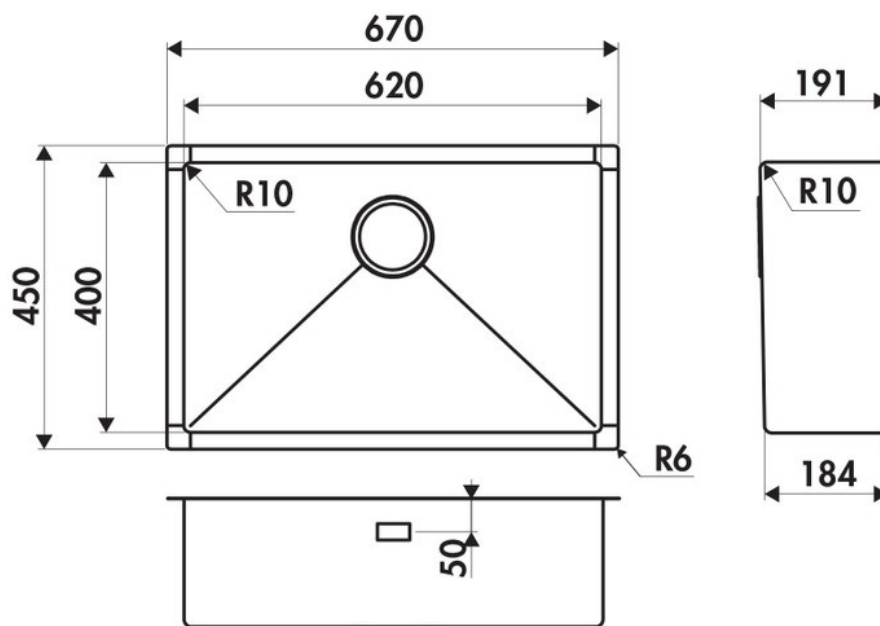

Type vidage

Automatique tirette laiton satinée

Trop plein

Oui

Montage robinetterie sur évier

Non

Norme

EN13310

Code EAN

3537390369068

Marque

Luisina

luisina
DESIGN

La Boisinière - 35530 Servon-sur-Vilaine

Tél : 02 99 00 24 24

SIRET 31828963400038 - RCS Rennes B 318 289 634 - TVA FR41318289634

SCD LUISINA © 1989-2024