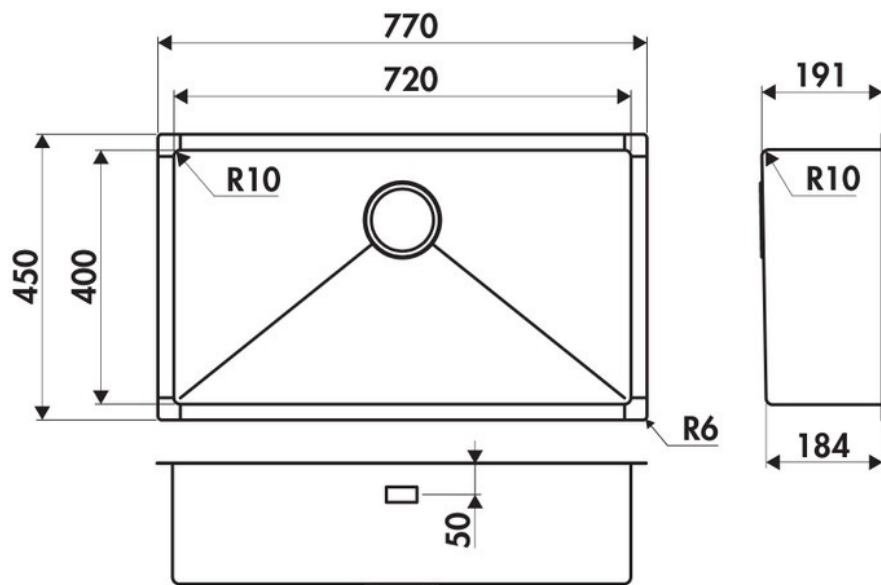

Vibrato Inox nid d'abeille

EVSP56IND2

Diamètre de perçage pour la manette de vidage : 35 mm. Cuve sous-plan Luisinox avec vidage automatique carré chromé.

Scannez-moi pour retrouver la fiche produit !

Spécifications techniques

Matériau & Coloris

| | |
|---------------|--------------------|
| Matériau | Luisinox |
| Couleur | Inox nid d'abeille |
| Couleur évier | Inox nid d'abeille |

Dimensions & Poids

| | |
|-----------------------------------|-----|
| Largeur (en mm) | 770 |
| Profondeur (en mm) | 450 |
| Dimension mini sous-évier (en mm) | 900 |
| Largeur encastrement (en mm) | 720 |
| Profondeur encastrement (en mm) | 400 |
| Largeur cuve (en mm) | 720 |
| Profondeur cuve (en mm) | 400 |
| Hauteur cuve (en mm) | 191 |
| Diamètre bonde cuve (en mm) | 90 |

📄 Informations complémentaires

| | |
|--------------------------------|--------------------------|
| Type de cuve | Sous-plan |
| Nombre de bacs | 1 grand bac |
| Type vidage | Automatique carré chromé |
| Trop plein | Oui |
| Montage robinetterie sur évier | Non |
| Norme | EN13310 |
| Code EAN | 3537390367569 |
| Marque | Luisina |