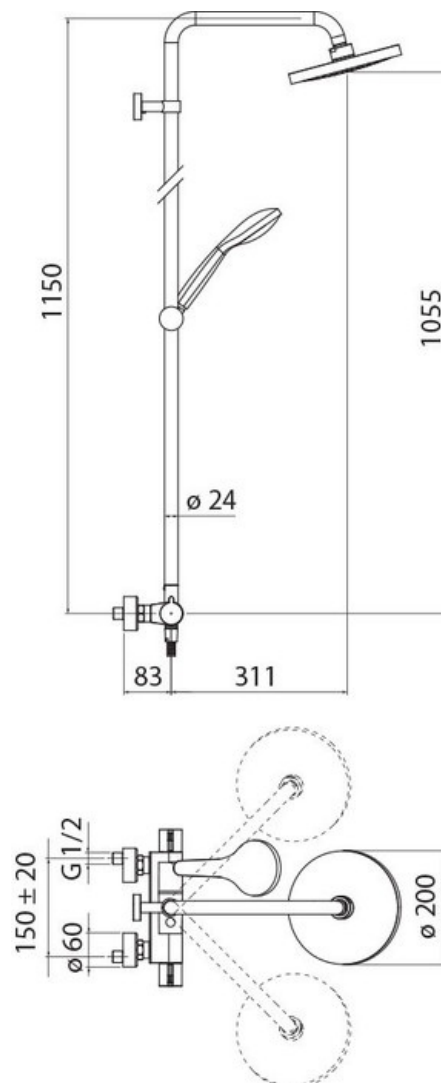

luisina
DESIGN

La Boisinière - 35530 Servon-sur-Vilaine

Tél : 02 99 00 24 24

SIRET 31828963400038 - RCS Rennes B 318 289 634 - TVA FR41318289634

SCD LUISINA © 1989-2024